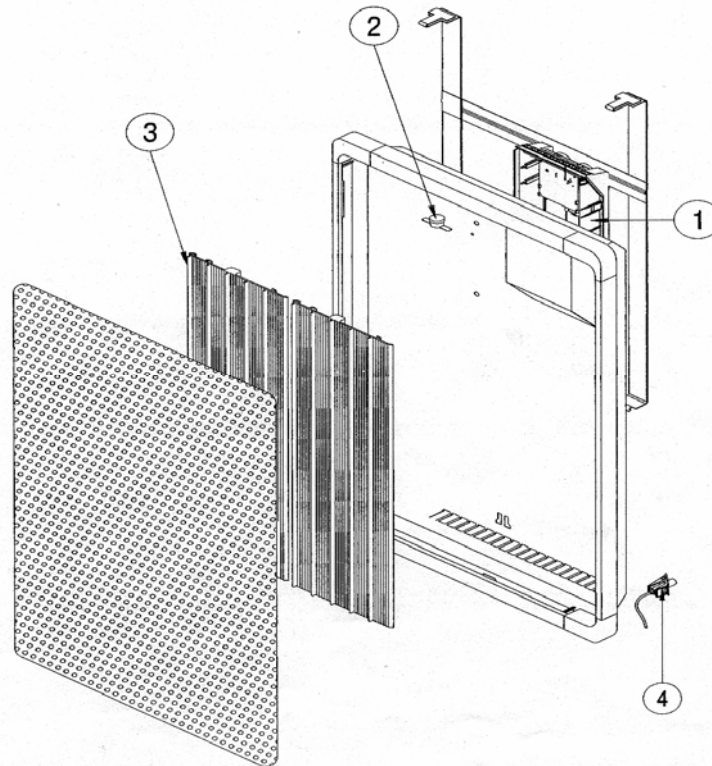

## PANNEAUX RAYONNANT Quarto Vertical

Fiche N° SAV A0152 A00

Série commerciale	Série type
1124 2-3-4-5-7BB	1124 2-3-4-5-7BB ind00
1124 2-3-4-5-7SB	1124 2-3-4-5-7SB ind10-11

Rep	Désignation	Références	Ind. prix
1	Thermostat prog. 16A 4 ordres avant 11/00	S131AA0231	I10
	Thermostat prog. 16A 6 ordres depuis 11/00	S131AA0381	H10
2	Sécurité thermique 80° C (1000 & 1500W )	S132AA0127	H4
	Sécurité thermique 80° C (2000W) impératif	S132AA0050	I5
3	Elément chauffant 500W (pour 1000W)	S102CCE073EP	B12
	Elément chauffant 750W (pour 1500W)	S102DDE061EP	L12
	Elément chauffant 1000W (pour 2000W)	S102EEE088EP	G13
4	Sonde équipée	S136AA0967	L5