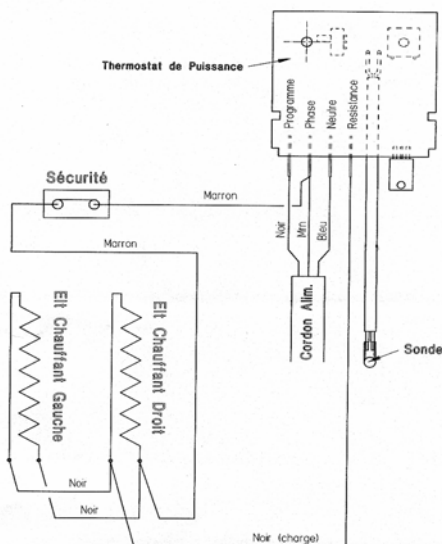

## PANNEAUX RAYONNANT Quarto Vertical

Fiche N° SAV A0152 A00

Série commerciale	Série type
1124 2-3-4-5-7BB	1124 2-3-4-5-7BB ind00
1124 2-3-4-5-7SB	1124 2-3-4-5-7SB ind10-11

Rep	Désignation	Références	Ind. prix
1	Thermostat prog. 16A 4 ordres avant 11/00	S131AA0231	I10
	Thermostat prog. 16A 6 ordres depuis 11/00	S131AA0381	H10
2	Sécurité thermique 80° C (1000 & 1500W )	S132AA0127	H4
	Sécurité thermique 80° C (2000W) impératif	S132AA0050	I5
3	Elément chauffant 500W (pour 1000W)	S102CCE073EP	B12
	Elément chauffant 750W (pour 1500W)	S102DDE061EP	L12
	Elément chauffant 1000W (pour 2000W)	S102EEE088EP	G13
4	Sonde équipée	S136AA0967	L5