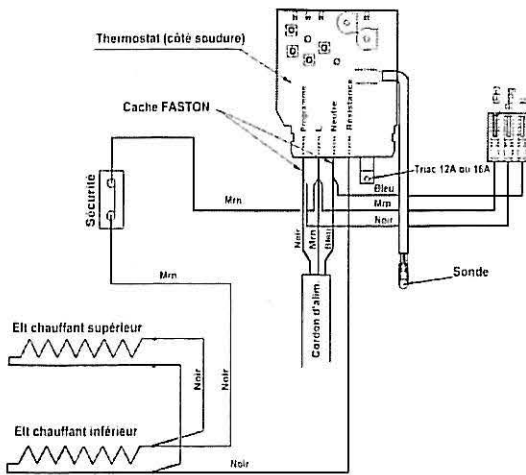

**PANNEAUX
 RAYONNANT
 Stello horizontal**

Fiche N° SAV 00 0147 A01

Série commerciale	Série type
I132 Ià5-7BB	I132 Ià5-7BB.00
I132 Ià5-7BBAS	I132 Ià5-7 BB.10

Rep	Désignation	Référence	prix
1	Capot de boîtier	S321CC0265	D3
2	Thermostat prog. 16A 4 ordres	S131AA0251	L11
	Thermostat prog. 16A 6 ordres	S131AA0365	L10
3	Sécurité ther. 70° 500/750/1000/1250&1500W	S132AA0174	M3
	Sécurité ther. 80° 2000W	S132AA0050	I5
4	Sonde préparée	S136AA0757	L5
5	Elt chauff. haut 250W pour 500W	S102BBE013EP	C9
	Elt chauff. haut 375W pour 750W	S102BPE021EP	K11
	Elt chauff. haut 500W pour 1000W	S102CCE073EP	B12
	Elt chauff. haut 625W pour 1250W	S102CQE019EP	F12
	Elt chauff. haut 750W pour 1500W	S102DDE061EP	L12
	Elt chauff. haut 1000W pour 2000W	S102EEE079EP	I13
6	Elt chauff. bas 250W pour 500W	S102BBE014EP	L11
	Elt chauff. bas 375W pour 750W	S102BPE020EP	L11
	Elt chauff. bas 500W pour 1000W	S102CCE071EP	C12
	Elt chauff. bas 625W pour 1250W	S102CQE018EP	G12
	Elt chauff. bas 750W pour 1500W	S102DDE058EP	M12
	Elt chauff. bas 1000W pour 2000W	S102EEE081EP	H13