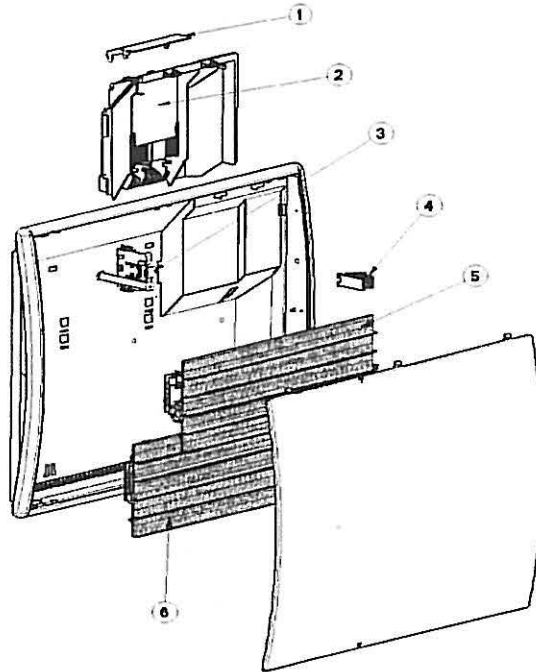

**PANNEAUX
 RAYONNANT
 Stello horizontal**

Fiche N° SAV 00 0147 A01

Série commerciale	Série type
I132 Ià5-7BB	I132 Ià5-7BB.00
I132 Ià5-7BBAS	I132 Ià5-7 BB.10

Rep	Désignation	Référence	prix
1	Capot de boîtier	S321CC0265	D3
2	Thermostat prog. 16A 4 ordres	S131AA0251	L11
	Thermostat prog. 16A 6 ordres	S131AA0365	L10
3	Sécurité ther. 70° 500/750/1000/1250&1500W	S132AA0174	M3
	Sécurité ther. 80° 2000W	S132AA0050	I5
4	Sonde préparée	S136AA0757	L5
5	Elt chauff. haut 250W pour 500W	S102BBE013EP	C9
	Elt chauff. haut 375W pour 750W	S102BPE021EP	K11
	Elt chauff. haut 500W pour 1000W	S102CCE073EP	B12
	Elt chauff. haut 625W pour 1250W	S102CQE019EP	F12
	Elt chauff. haut 750W pour 1500W	S102DDE061EP	L12
	Elt chauff. haut 1000W pour 2000W	S102EEE079EP	I13
6	Elt chauff. bas 250W pour 500W	S102BBE014EP	L11
	Elt chauff. bas 375W pour 750W	S102BPE020EP	L11
	Elt chauff. bas 500W pour 1000W	S102CCE071EP	C12
	Elt chauff. bas 625W pour 1250W	S102CQE018EP	G12
	Elt chauff. bas 750W pour 1500W	S102DDE058EP	M12
	Elt chauff. bas 1000W pour 2000W	S102EEE081EP	H13