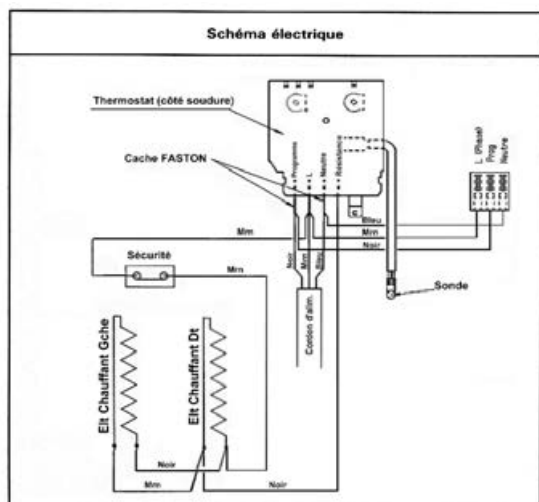

SECHE SERVIETTES

Rayonnant Stello bains 6 ordres

Fiche N° SAV 00 0213 A02

Série commerciale	Série type
1136.3-5BB	1136.3-5BB.00

Rep	Désignation	Référence	prix
1	Capot de boîtier	S321CC0265	D3
2	Thermostat prog. 16A 6 ordres (FP)	S131AA0365	L10
3	Sécurité ther.90° 1000 et 1500W	S132BB0007	I6
4	Elt chauff. haut 500W pour 1000W (2)	S102CCE070EP	C12
	Elt chauff. haut 750W pour 1500W (2)	S102DDE059EP	A13
5	Sonde préparée lg1300 à adapter	S136AA0967	L5

Evolution des indices FICHE SAV				Evolution des indices PRODUIT				
N° Modif	Date	Modification	Ind	Réf. Produit	N° Modif	Date	Modification	Ind
	01/07	S132BB0018 devient S132BB007 limiteur 90°C sur 1136 3BB Fin de commercialisation : 36/08	A01	Tout model		2001- 36/08	Création produit	00
	06/10	S136AA0364 devient S136AA0365	A02					