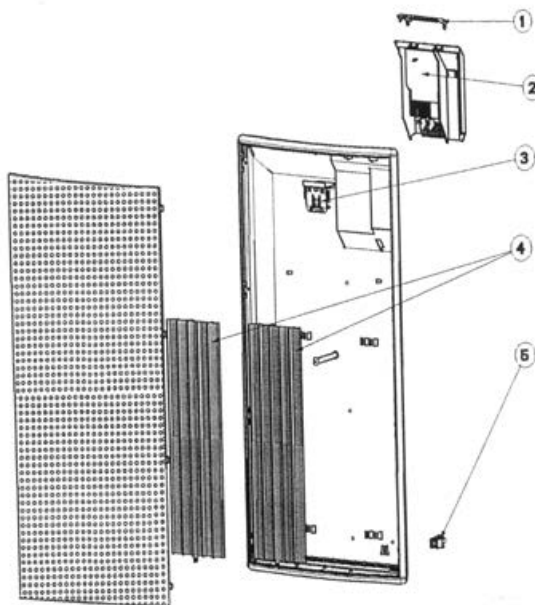

SECHE SERVIETTES

Rayonnant Stello bains 6 ordres

Fiche N° SAV 00 0213 A02

Série commerciale	Série type
1136.3-5BB	1136.3-5BB.00

Rep	Désignation	Référence	prix
1	Capot de boîtier	S321CC0265	D3
2	Thermostat prog. 16A 6 ordres (FP)	S131AA0365	L10
3	Sécurité ther.90° 1000 et 1500W	S132BB0007	I6
4	Elt chauff. haut 500W pour 1000W (2)	S102CCE070EP	C12
	Elt chauff. haut 750W pour 1500W (2)	S102DDE059EP	A13
5	Sonde préparée lg1300 à adapter	S136AA0967	L5

Evolution des indices FICHE SAV				Evolution des indices PRODUIT				
N° Modif	Date	Modification	Ind	Réf. Produit	N° Modif	Date	Modification	Ind
	01/07	S132BB0018 devient S132BB007 limiteur 90°C sur 1136 3BB Fin de commercialisation : 36/08	A01	Tout model		2001- 36/08	Création produit	00
	06/10	S136AA0364 devient S136AA0365	A02					