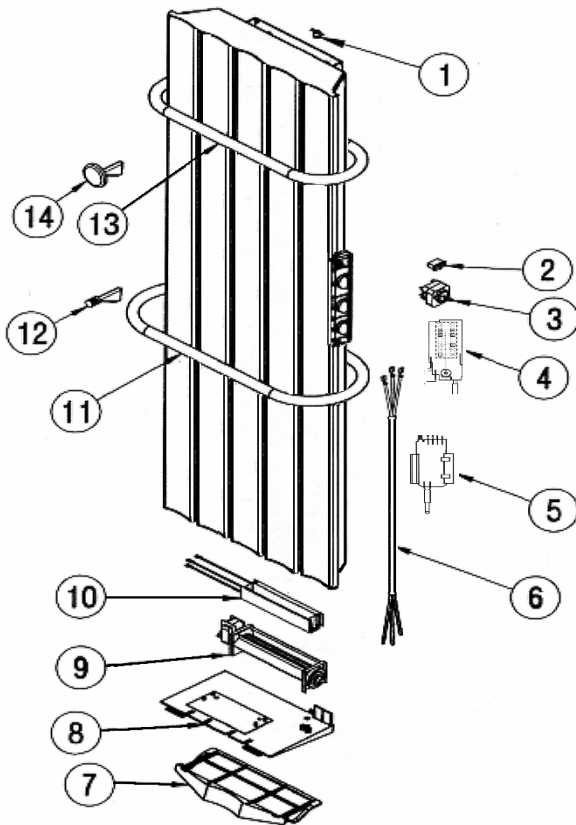

**SECHE
SERVIETTES**
Calin classic 6 ordres

Rep.	Désignation	Référence	Ind Prix
1	Sécurité 100°C réarm.manuel	S132BB0001	A6
2	Inter. unip. inverseur non lumi.	S133AA0013	A7
3	Minuterie Bip.2H 16A	S133CC0048	C10
4	Carte de cde	S131AA0393	L11
5	Thermostat de puissance	S131AA0317	E10
6	Câble blanc 1200mm	S242BB0802	D6
7	Filtre Blanc	S323AA0081AJ	E9
8	Support turbine L120	S321EE0453	I7
9	Turbine 230V 50Hz	S122AA0041	H12
10	Elément chauffant L132 600W	S115CNA005	B11
	Elément chauffant L132 900W	S115DU0004	M11
11	Barre dia.160 L418 blanc	S442CC0258	H11
	Barre dia.160 L500 blanc	S442CC0254	H11
12	Ens. accroche torchons blanc	S321FF0091	K6
13	Barre dia. 120 L418 peint	S442CC0257	J11
	Barre dia. 120 L500 peint	S442CC0253	H11
14	Ens. pommeau patère blanc AJ	S321FF0090	K6
	Traverse dossier I321 (1544)	S303AA2422	H9
	Traverse dossier I321 (1554)	S303AA2394	I9