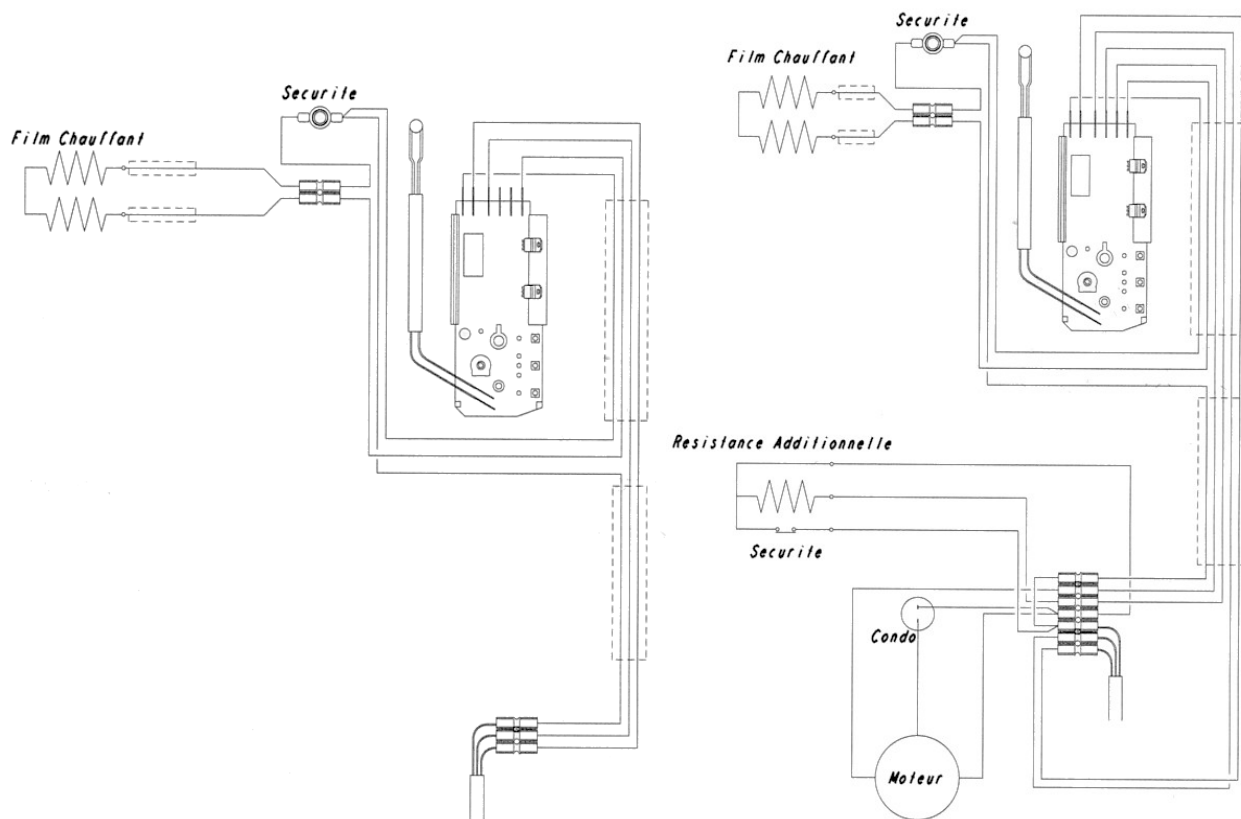

**SECHE
SERVIETTES**

Syrénia 1 multifonctions

Pte largeur 500W-750W

Gde largeur 1000W-1500W-
2000W

Fiche N° SAV A0265 A02

Série commerciale	Série type
1555 1-2BB	1555 1-2BB ind00à05
1555 3-5-7BB	1555 3-5-7BB ind00à05

SCHEMA ELECTRIQUE

Version statique 1555.1/2

Version dynamique 1555.3/5/7