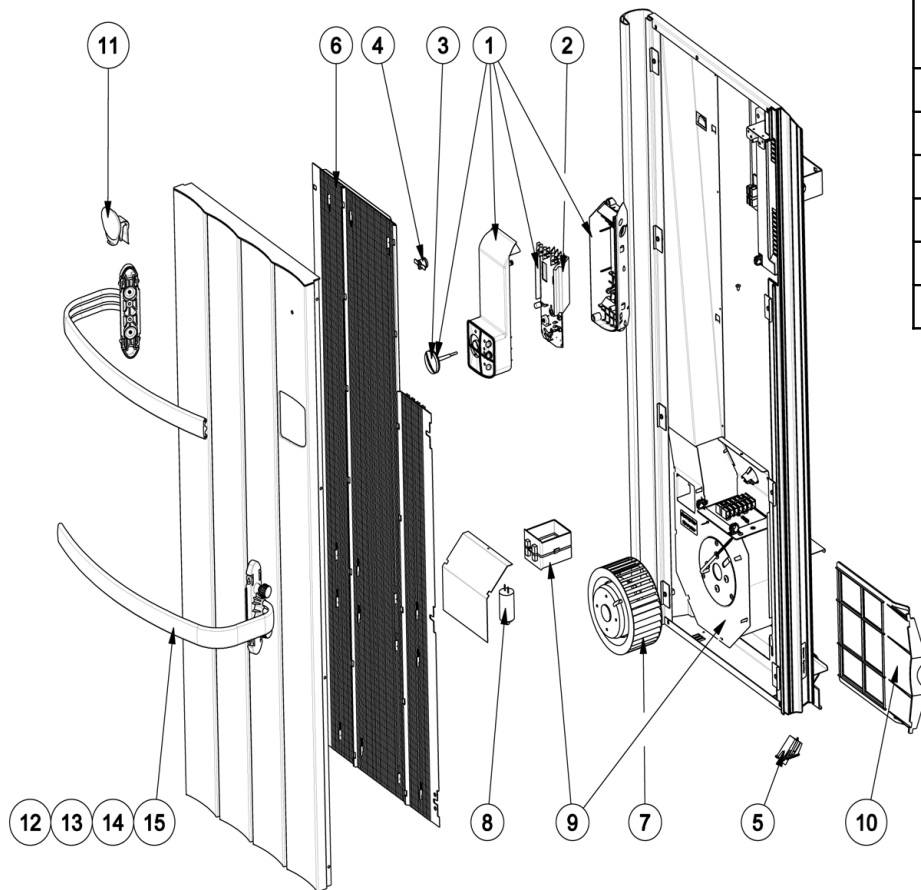

SECHE SERVIETTES

Syrénia 1 multifonctions
Pte largeur 500W-750W
Gde largeur 1000W-1500W-
2000W

Fiche N° SAV A0265 A02

Série commerciale	Série type
1555 1-2BB	1555 1-2BB ind00à05
1555 3-5-7BB	1555 3-5-7BB ind00à05

Montage des barres	Avant 12/2003				Après 12/2003			
	Rep.	A	B	C	D	B	C	D
1555.1	x1	x1			x1	x1		
1555.2	x1	x1	x1		x1	x2		
1555.3		x1	x1			x1	x1	
1555.5		x1	x1	x1		x1	x2	
1555.7		x1	x1	x1		x1	x2	

Rep	Désignation	Référence	Ind Prix	Rep	Désignation	Référence	Ind Prix
1	boîtier statique plastique	S323EE0679(00)	C9	7	Turbine	S122AA0060(A)	A14
	boîtier dynamique plastique	S323EE0659(00)	E9	8	Condensateur 2.5MF 400V	S131CC0312	I5
2	Thermostat statique 8A	S131AA0397	F12	9	Bloc ventilation 600W (1555.3)	S12FAA0101	C16
	Thermostat dynamique 8A+12A	S131AA0401	I12		Résistance ventilation 900W (1555.5)	S115DUA002	K10
3	Bouton thermostat + rallonge	S321BB0217AJ	H3		Résistance ventilation 1250W (1555.7)	S115FFA009	K10
4	Sécurité à réarmement manuel	S132BB0001	A6	10	Filtre	S321CC0383AJ	E8
5	Sonde lg 1300 + gaine	S136AA1336	A7	11	Patère (unité)	S321EE0602AJ	I3
6	Câble+support 500W (1555.1 ind00à04) Câble seul 500W (1555.1 ind05 et +)	S11FCC0002 S118CC0005	B16 L12	12	Barre lg467 ep135 Rep.A	S441EE0123	L14
	Câble+support 750W (1555.2/1555.7 ind00à04) Câble seul 750W (1555.2/1555.7 ind05 et +)	S11FDD0002 S118DD0001	G16 K13	13	Barre lg467 ep150 Rep.B	S441EE0124	L14
	Ens. câble chauffant 400W (1555.3 ind00à04) Câble seul 400W (1555.3 ind05 et +)	S11FBS0001 S118BS0012	C16 L12	14	Barre lg467 ep165 Rep.C	S441EE0125	L14
	Ens. câble chauffant 600W (1555.5 ind00à04) Câble seul 600W (1555.5 ind05 et +)	S11FCN0001 S118CN0011	G16 K13	15	Barre lg467 ep180 Rep.D	S441EE0126	L14

**SECHE
SERVIETTES**

Syrénia 1 multifonctions

Pte largeur 500W-750W

Gde largeur 1000W-1500W-
2000W**Fiche N° SAV A0265 A02**

Série commerciale	Série type
1555 1-2BB	1555 1-2BB ind00à05
1555 3-5-7BB	1555 3-5-7BB ind00à05