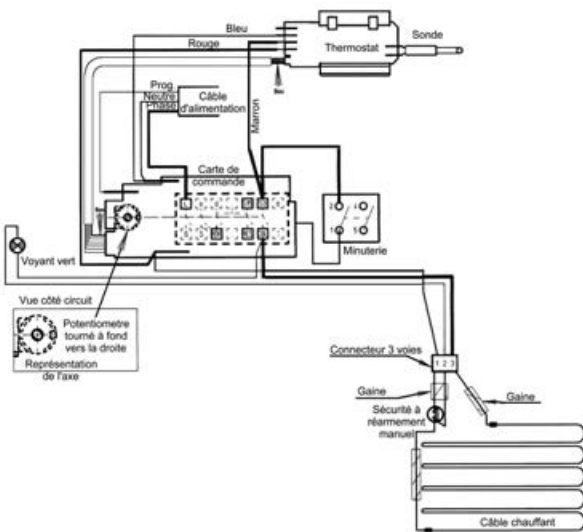

**SECHE  
SERVIETTES**  
Calin Parabole statique  
6 ordres

Fiche N° SAV A0218.A00	
Série commerciale	Série type
1581 1BBAS	1581 1BBAS indV(00)V(01)

Rep.	Désignation	Référence	Ind Prix
1	Sécurité Th.100°C SB LP	S132BB0001	A6
2	Minuterie Bip.2H 16A	S133CC0048	C10
3	Carte de commande V2	S131AA0393	L11
4	Thermostat de puissance	S131AA0317	E10
5	Sonde équipée Ig 260	S136AA0826	C7
6	Barre dia.160 lg500 blanc	S442CC0254	H11
7	Ens. accroche torchons blanc	S321FF0087	J6
8	Barre dia.120 lg500 blanc	S442CC0253	H11
9	Ens. pommeau patère blanc	S321FF0086	J6
	Traverse dossieret I403	S303AA2394	I9