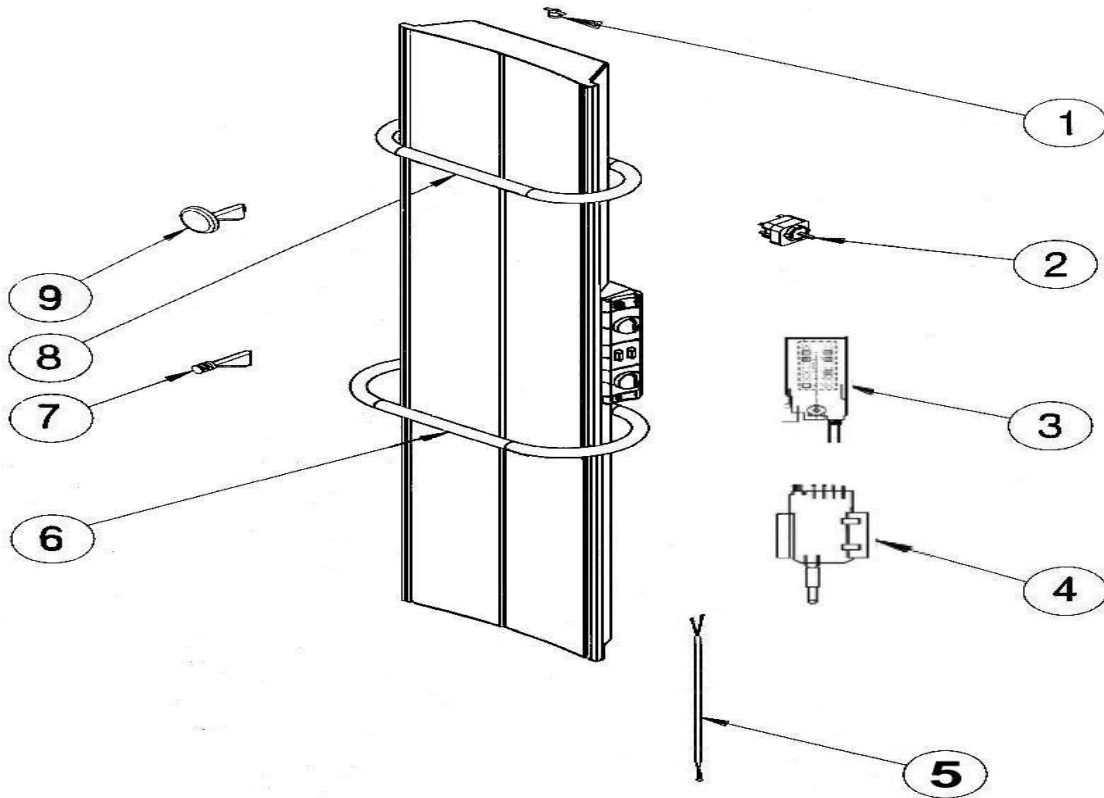

**SECHE  
SERVIETTES**  
Calin Parabole statique  
6 ordres

Fiche N° SAV A0218.A00	
Série commerciale	Série type
1581 1BBAS	1581 1BBAS indV(00)V(01)

Rep.	Désignation	Référence	Ind Prix
1	Sécurité Th.100°C SB LP	S132BB0001	A6
2	Minuterie Bip.2H 16A	S133CC0048	C10
3	Carte de commande V2	S131AA0393	L11
4	Thermostat de puissance	S131AA0317	E10
5	Sonde équipée Ig 260	S136AA0826	C7
6	Barre dia.160 lg500 blanc	S442CC0254	H11
7	Ens. accroche torchons blanc	S321FF0087	J6
8	Barre dia.120 lg500 blanc	S442CC0253	H11
9	Ens. pommeau patère blanc	S321FF0086	J6
	Traverse dossieret I403	S303AA2394	I9