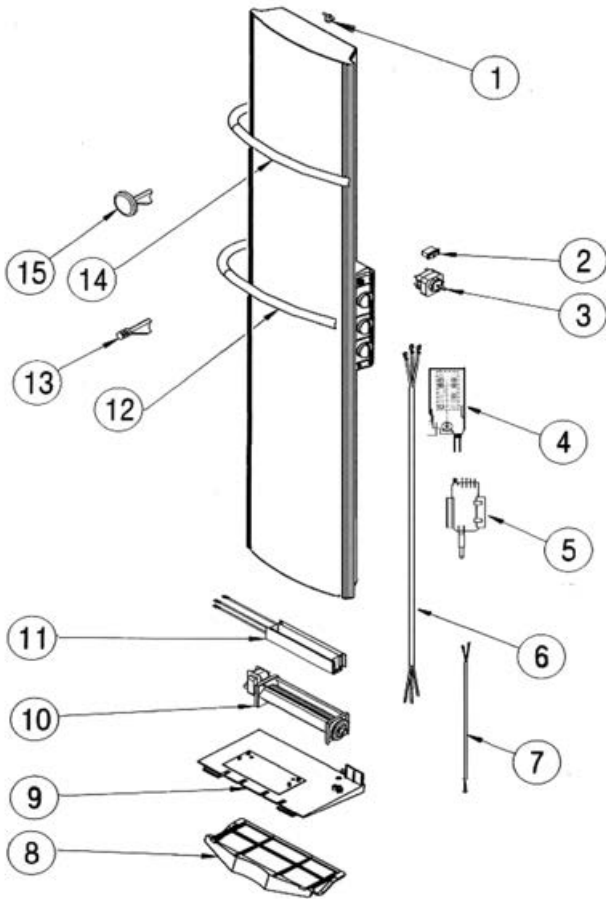

## SECHE SERVIETTES Calin Colonne 6 ordres

Série commerciale	Série type
1591 3-4-5BBAS	1591 3-4-5BBAS indV(00)V01

Rep	Désignation	Référence	Ind. Prix
1	Sécurité 100°C réarm. manuel	S132BB0001	A6
2	Inter unip. inverseur non lumi.10A	S133AA0013	A7
3	Minuterie bipolaire 2H 16A	S133CC0048	C10
4	Carte de commande V2	S131AA0393	L11
5	Thermostat de puissance	S131AA0317	E10
6	Câble d'alimentation bla. 1200mm	S242BB0802	
7	Sonde préparée fils L260	S136AA0826	C7
8	Filtre blanc	S323AA0081AJ	E9
9	Support turbine	S321EE0453	I7
10	Turbine 230V 50HZ	S122AA0041	H12
11	Elt chauffant 500W pour 1591 3	S115CCA009	A12
	Elt chauffant 700W pour 1591 4	S115CYA001	M11
	Elt chauffant 900W pour 1591 5	S115DU0004	M11
12	Barre s.serv. diam.140 L380 bla.	S442CC0256	H11
43	Ens. Accroche torche	S321FF0089	
14	Barre s.serv. diam.100 L380 bla.	S442CC0255	H11
45	Ens. Pommeau patère blanc	S321FF0088	
	Traverse Dossieret I321	S303AA2422	H9