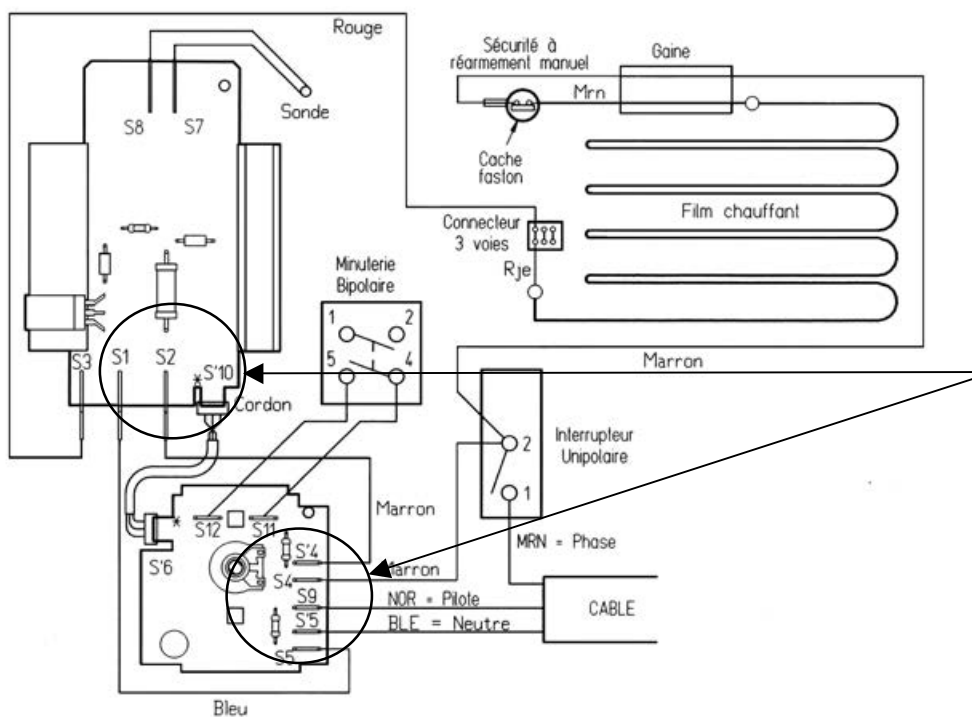

SECHE SERVIETTES Surf statique

Rep	Désignation	Références	Ind. prix
1	Sécurité thermique 100°C à réarmement	S132BB0001	A6
2	Film chauff. 500W+ sup.film 1701 1	S101CCB008	H15
	Film chauff. 750W + sup.film 1701 2	S101DDB006	F16
3	Minuterie 120 minutes 1701 1.2	S133CC0048	C10
4	Manette de minuterie 120 minutes	S323BB0329AJ	E4
5	Carte de commande. 1701 1.2	S131AA0394	I10
6	Manette de thermostat	S323BB0330AJ	G4
7	Interrupteur marche /arrêt	S133AA0083	E3
8	Thermostat de puissance 1701 1.2	S131AA0311	K9
9	Sonde équipée	S136AA1107	C4

Nota :

Circuits électroniques représentés du côté composants.

« * » repère pour le branchement du connecteur (même couleur de fil au niveau de *).

Attention :

S*4 de la carte de commandes doit absolument se brancher sur S2 de la carte de puissance.