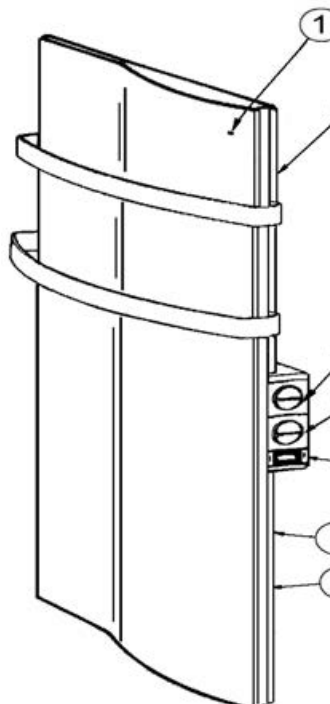

SECHE SERVIETTES Surf statique

Rep	Désignation	Références	Ind. prix
1	Sécurité thermique 100°C à réarmement	S132BB0001	A6
2	Film chauff. 500W+ sup.film 1701 1	S101CCB008	H15
	Film chauff. 750W + sup.film 1701 2	S101DDB006	F16
3	Minuterie 120 minutes 1701 1.2	S133CC0048	C10
4	Manette de minuterie 120 minutes	S323BB0329AJ	E4
5	Carte de commande. 1701 1.2	S131AA0394	I10
6	Manette de thermostat	S323BB0330AJ	G4
7	Interrupteur marche /arrêt	S133AA0083	E3
8	Thermostat de puissance 1701 1.2	S131AA0311	K9
9	Sonde équipée	S136AA1107	C4

Nota :

Circuits électroniques représentés du côté composants.

« * » repère pour le branchement du connecteur (même couleur de fil au niveau de *).

Attention :

S*4 de la carte de commandes doit absolument se brancher sur S2 de la carte de puissance.