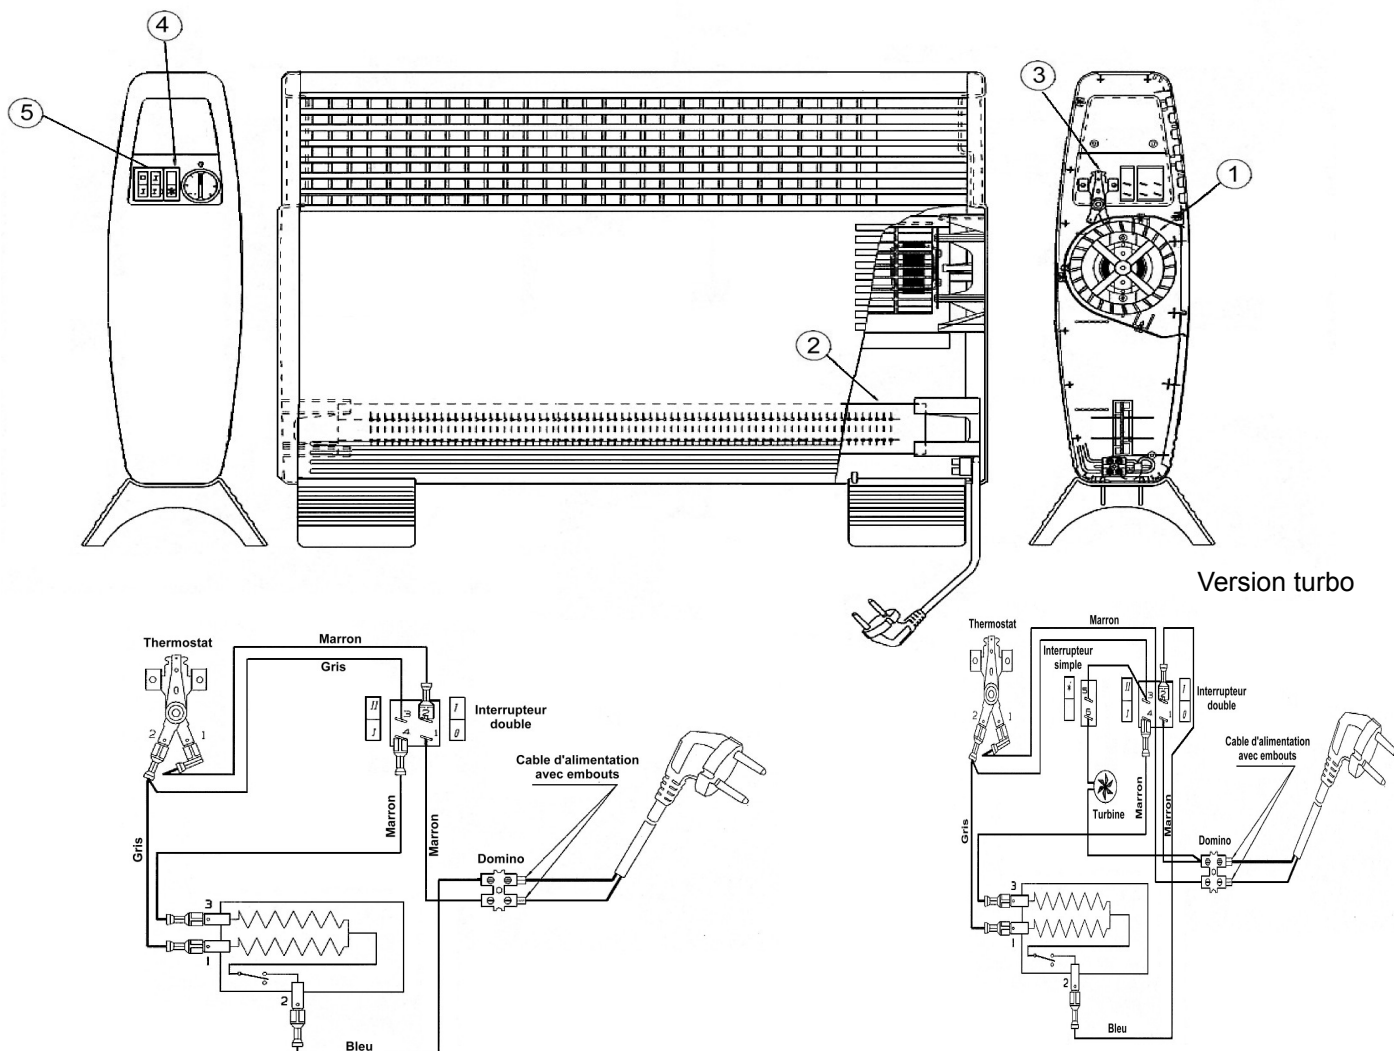

Série commerciale	Série type
3115 7AA	3115 7AA ind 00à02
3125 7AA	3125 7AA ind 00à02

Rep.	Désignation	Référence	Indice prix
1	Moteur turbine version Turbo	S121BB0077	K9
2	Elt chauffant 2000w pour ind 00-01	S115JJA024	M9
	Elt chauffant 1800w pour ind 02	S115HNA001	J8
3	Thermostat	S131BB0027	B7
4	Interrupteur simple version turbo	S133AA0102	M3
5	Interrupteur double	S133AA0103	H2
	Câble 2 * 1 mm + prise	S243AA0315	A5

Evolution des indices FICHE SAV				Evolution des indices PRODUIT				
N° Modif	Date	Modification	Ind	Réf. Produit	N° Modif	Date	Modification	Ind
	S01/2000	Création fiche SAV.	A00	3115 7AA – 3125 7AA		S01/00 – S35/05	Commercialisation.	00
		Modif pied	A01			S36/05 – S14/16	Commercialisation ind 01	01
	S36/2008	Supprimer NF électricité. Ref client 3114 ->3115	A02		26 / 2015	S15/16 -	Commercialisation ind 02 résistance 1800w	02
26/2015	15/03/16	Création de la résistance 1800w. Ref S115HNA001 pour les appareils ind 02	A03					