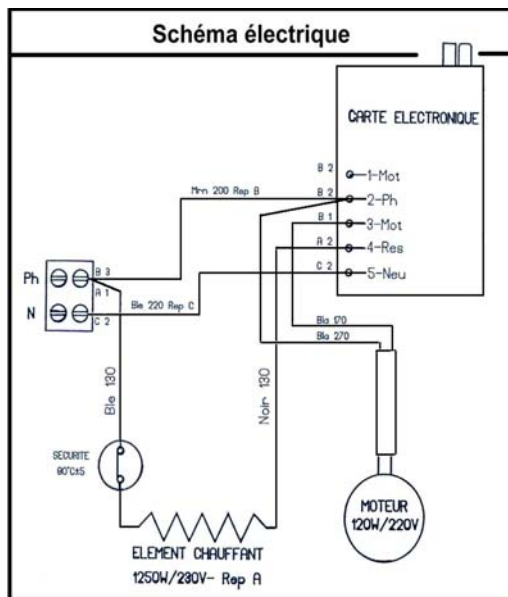

**SECHE MAINS
COLLECTIF
AUTOMATIQUE**

Série commerciale	Série type
6007 1AA	6007 1AA ind00a03

Rep	Désignation	Référence	prix
1	Carte électronique de détection	S133EE0008	C13
2	Elément chauffant (1250W)	S105FFA001	D11
3	Moteur	S121AA0005	F12
4	Turbine	S122BB0004	L10
5	Bouche	S321FF0018	J9