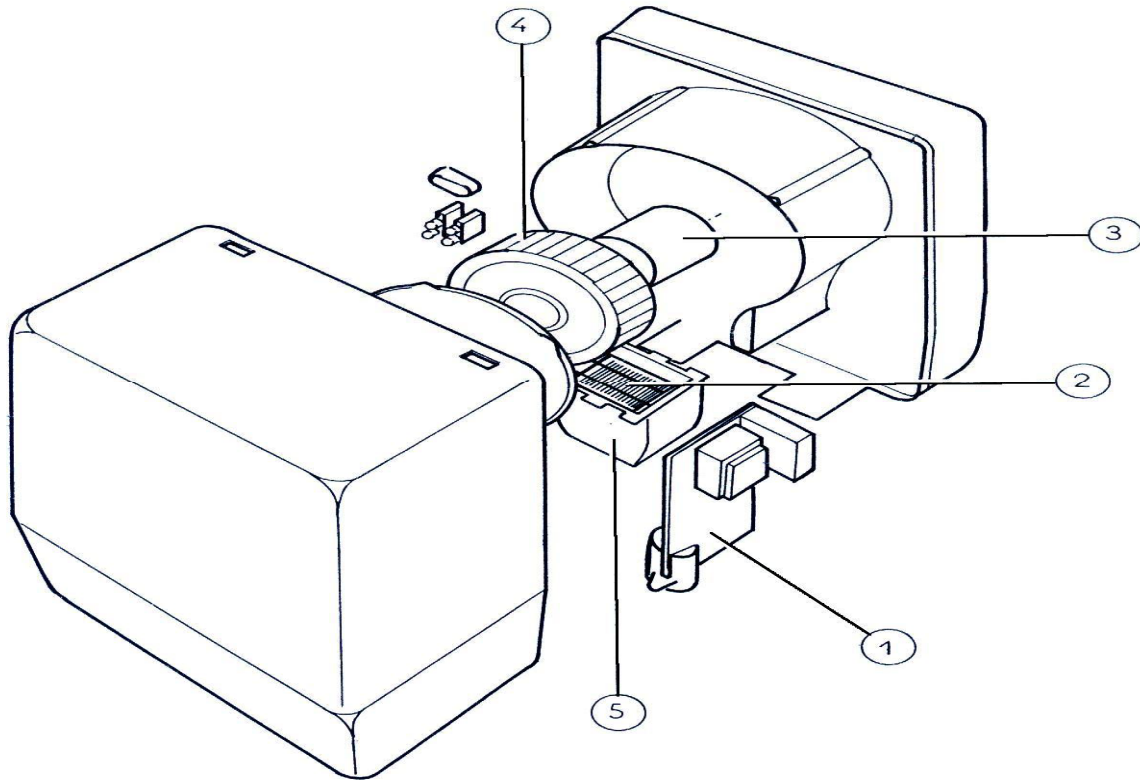

**SECHE MAINS
COLLECTIF
AUTOMATIQUE**

Série commerciale	Série type
6007 1AA	6007 1AA ind00a03

Rep	Désignation	Référence	prix
1	Carte électronique de détection	S133EE0008	C13
2	Elément chauffant (1250W)	S105FFA001	D11
3	Moteur	S121AA0005	F12
4	Turbine	S122BB0004	L10
5	Bouche	S321FF0018	J9