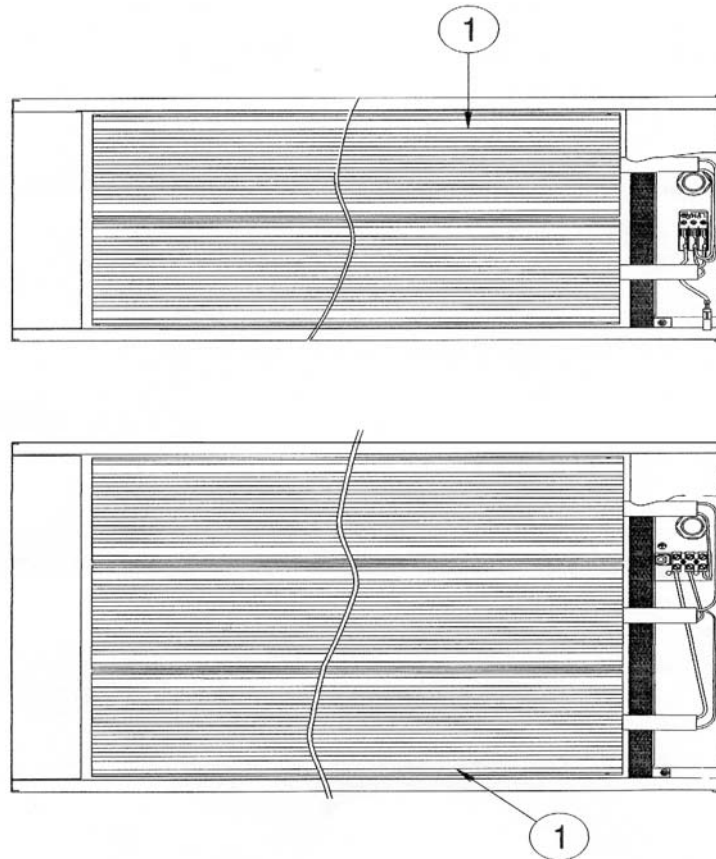

CASSETTE RAYONNANTE INDUSTRIELLE

Fiche N° SAV 00 0138 A00

Série commerciale	Série type
6402 3-5-7-9-0AA	6402 3-5-7-9-0AA
6403 3a7-9-0AA	6403 3a7-9-0AA

Rep.	Désignation	Références	Indice prix
	Elément « gris » 500W pour 6403 3	S102CCE053EJ	J13
1	Elément « gris » 625W pour 6403 4	S102CQE085EJ	A14
	Elément « gris » 750W pour 6403 5	S102DDE054EJ	D14
	Elément « gris » 875W pour 6403 6	S102DRE003EJ	G14
	Elément « gris » 1000W pour 6403 7-9	S102EEE067EJ	L14
	Elément « gris » 1333W pour 6403 0	S102FPE002EJ	L14
1	Elément « noir » 500W pour 6402 3	S102CCE053EP	J13
	Elément « noir » 750W pour 6402 5	S102DDE054EP	F14
	Elément « noir » 1000W pour 6402 7-9	S102EEE067EP	L14
	Elément « noir » 1333W pour 6402 0	S102FPE002EP	I14