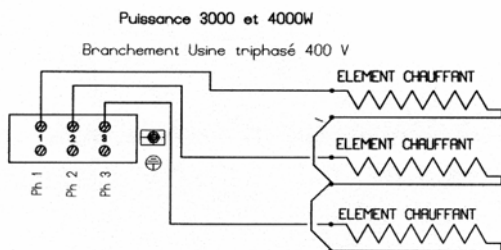

CASSETTE RAYONNANTE INDUSTRIELLE

Fiche N° SAV 00 0138 A00

Série commerciale	Série type
6402 3-5-7-9-0AA	6402 3-5-7-9-0AA
6403 3a7-9-0AA	6403 3a7-9-0AA

Rep.	Désignation	Références	Indice prix
	Elément « gris » 500W pour 6403 3	S102CCE053EJ	J13
1	Elément « gris » 625W pour 6403 4	S102CQE085EJ	A14
	Elément « gris » 750W pour 6403 5	S102DDE054EJ	D14
	Elément « gris » 875W pour 6403 6	S102DRE003EJ	G14
	Elément « gris » 1000W pour 6403 7-9	S102EEE067EJ	L14
	Elément « gris » 1333W pour 6403 0	S102FPE002EJ	L14
1	Elément « noir » 500W pour 6402 3	S102CCE053EP	J13
	Elément « noir » 750W pour 6402 5	S102DDE054EP	F14
	Elément « noir » 1000W pour 6402 7-9	S102EEE067EP	L14
	Elément « noir » 1333W pour 6402 0	S102FPE002EP	I14