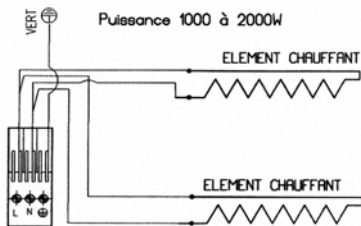

CASSETTE RAYONNANTE INDUSTRIELLE

Fiche N° SAV 00 0138 A00

Série commerciale	Série type
6402 3-5-7-9-0AA	6402 3-5-7-9-0AA
6403 3a7-9-0AA	6403 3a7-9-0AA

Rep.	Désignation	Références	Indice prix
	Elément « gris » 500W pour 6403 3	S102CCE053EJ	J13
1	Elément « gris » 625W pour 6403 4	S102CQE085EJ	A14
	Elément « gris » 750W pour 6403 5	S102DDE054EJ	D14
	Elément « gris » 875W pour 6403 6	S102DRE003EJ	G14
	Elément « gris » 1000W pour 6403 7-9	S102EEE067EJ	L14
	Elément « gris » 1333W pour 6403 0	S102FPE002EJ	L14
1	Elément « noir » 500W pour 6402 3	S102CCE053EP	J13
	Elément « noir » 750W pour 6402 5	S102DDE054EP	F14
	Elément « noir » 1000W pour 6402 7-9	S102EEE067EP	L14
	Elément « noir » 1333W pour 6402 0	S102FPE002EP	I14