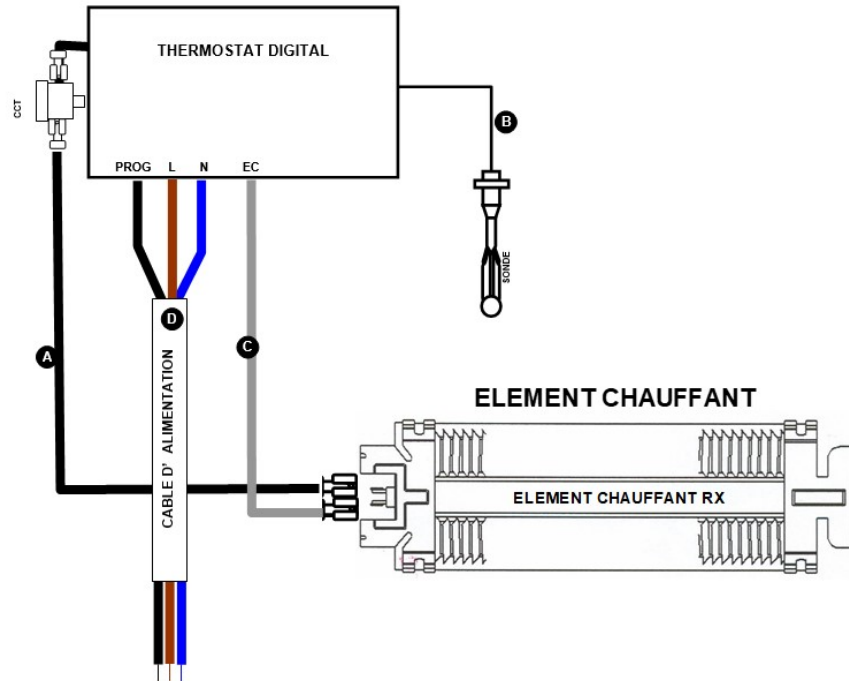

CONVECTEUR
EURO D+ 4 ORDRES CD1800
1500W

Fiche N°00-0520 A00

Série commerciale	Série type
1321.5 FJSP	1321.5FJSP 30

HISTORIQUE DES INDICES

Evolution des indices FICHE SAV				Evolution des indices PRODUIT				
N° Modif	Date	Modification	Ind	Réf. Produit	N° Modif	Date	Modification	Ind
7014	05/02/18	Création	A00	Tous	7014	05/02/18	Création produit avec cordon spécifique (Lg1800) – Standardisation et conformité ERP2018	30

CONVECTEUR
EURO D+ 4 ORDRES CD1800
1500W

Fiche N°00-0520 A00

Série commerciale	Série type
1321.5 FJSP	1321.5FJSP 30

Rep	Désignation	Référence	Code Prix
1	Boîtier assemblé 16A avec cordon Lg1800	S136AA2906EZ	A14
2	Sécurité thermique 110°	S132AA0178	D03
3	Elément chauffant 1500W	S102GGJ059	A12