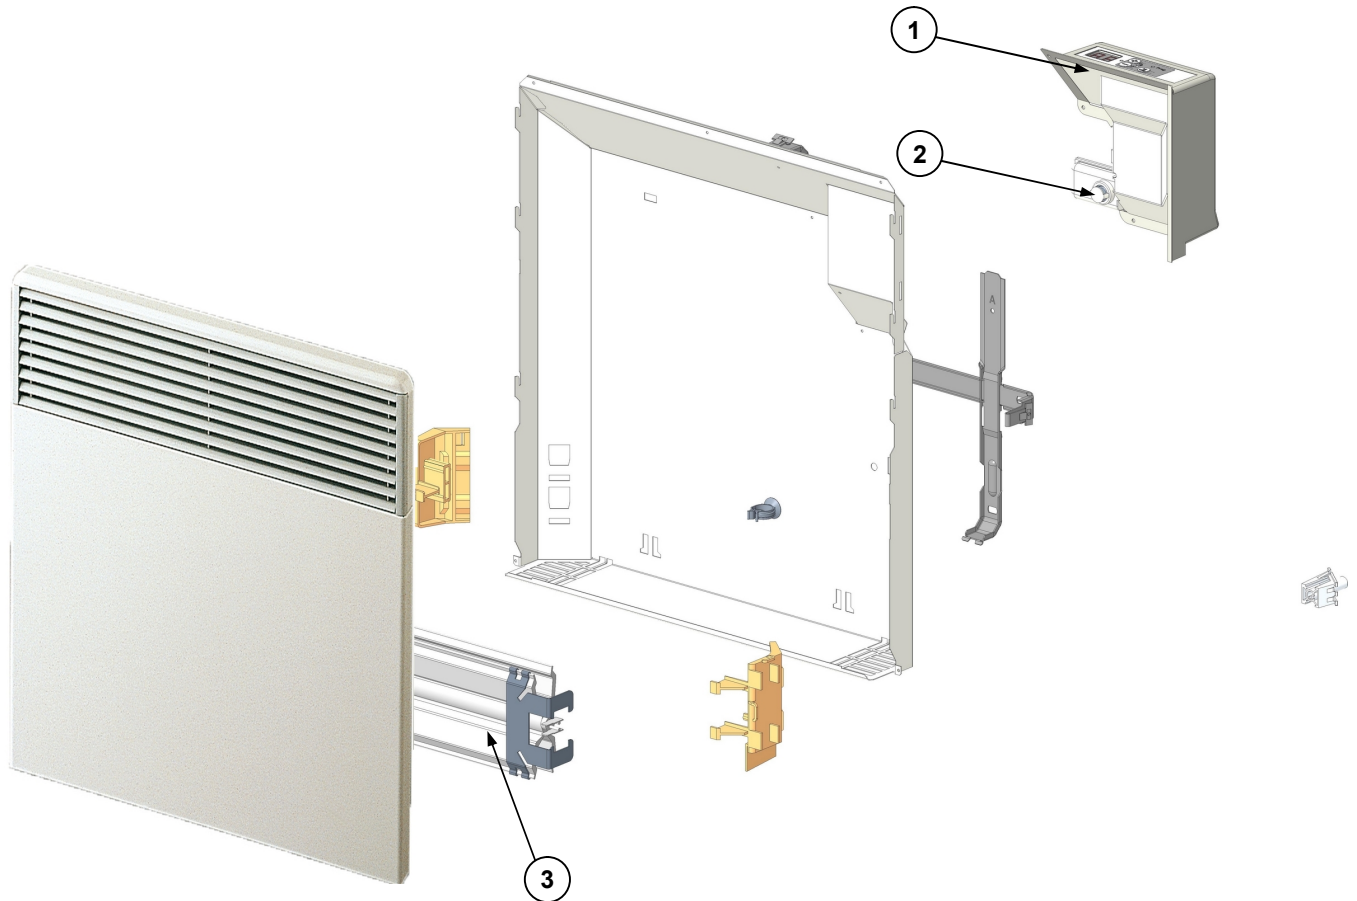

CONVECTEUR
EURO D+ 4 ORDRES CD1800
1500W

Fiche N°00-0520 A00

Série commerciale	Série type
1321.5 FJSP	1321.5FJSP 30

HISTORIQUE DES INDICES

Evolution des indices FICHE SAV				Evolution des indices PRODUIT				
N° Modif	Date	Modification	Ind	Réf. Produit	N° Modif	Date	Modification	Ind
7014	05/02/18	Création	A00	Tous	7014	05/02/18	Création produit avec cordon spécifique (Lg1800) – Standardisation et conformité ERP2018	30

CONVECTEUR
EURO D+ 4 ORDRES CD1800
1500W

Fiche N°00-0520 A00

Série commerciale	Série type
1321.5 FJSP	1321.5FJSP 30

Rep	Désignation	Référence	Code Prix
1	Boîtier assemblé 16A avec cordon Lg1800	S136AA2906EZ	A14
2	Sécurité thermique 110°	S132AA0178	D03
3	Elément chauffant 1500W	S102GGJ059	A12