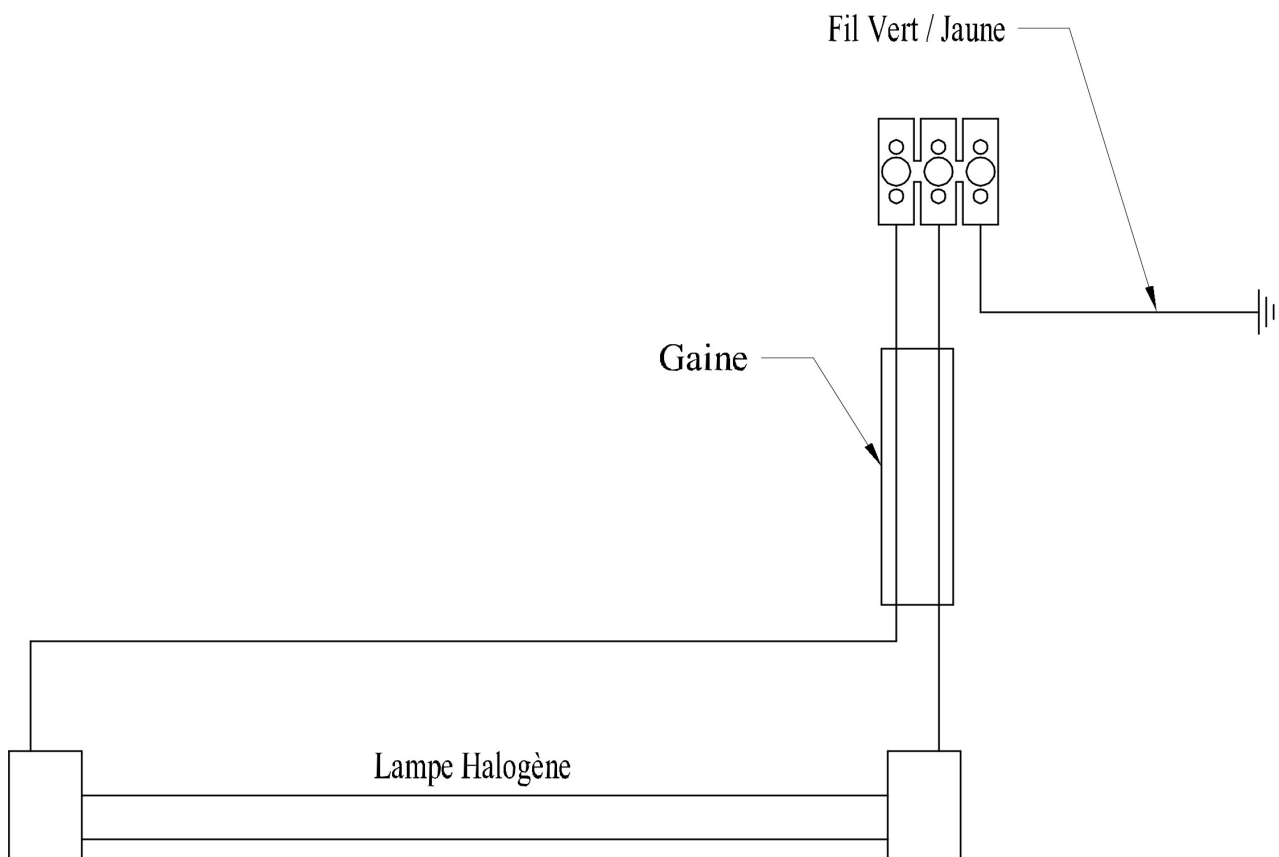

Câblage IRC Déco

Evolution des indices FICHE SAV				Evolution des indices PRODUIT				
N° Modif	Date	Modification	Ind	Réf. Produit	N° Modif	Date	Modification	Ind
39 / 2013	06/02/14	Création fiche SAV.	A00	6504.5AA.00	39 / 2013	S 50/2013	Commercialisation.	00
70 / 2016	21/10/16	S44/16 ->Ajout gaine sur schéma de câblage	A01