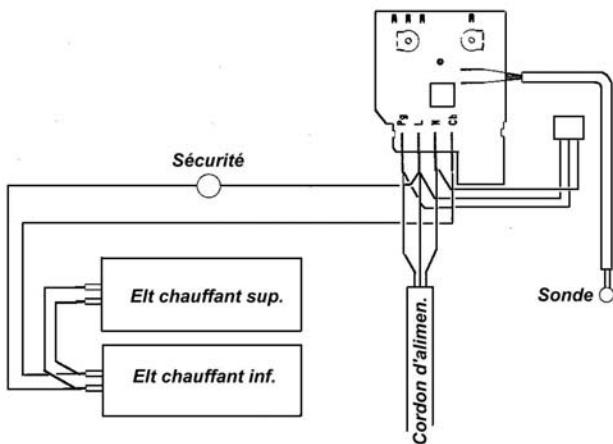

PANNEAUX RAYONNANT Stéllio SAS

Fiche N° SAV 00 0170 A01

Série commerciale

Série type

1134 1à5-7BB

1134 1à5-7BB.00

Rep	Désignation	Référence	prix
1	Thermostat Asic Prog. 6 ordres 16A	S131AA0365	L10
2	Sécurité thermique 60°C (500W)	S132AA0146	D5
	Sécurité thermique 80°C (750W,1000,1250W)	S132AA0127	H4
	Sécurité thermique 90°C (1500W)	S132AA0148	E4
	Sécurité thermique 100°C (2000W)	S132AA0082	I5
3	Elt chauffant 250W Lg350mm (2 pour le 500W)	S102BBE017EP	L11
	Elt chauffant 375W Lg350mm (2 pour le 750W)	S102BPE032EP	L11
	Elt chauffant 500W Lg450mm (2 pour le 1000W)	S102CCE095EP	G12
	Elt chauffant 625W Lg550mm (2 pour le 1250W)	S102CQE083EP	G12
	Elt chauffant 750W Lg650mm (2 pour le 1500W)	S102DDE083EP	L12
	Elt chauffant 1000W Lg922mm (2 pour le 2000W)	S102EEE109EP	I13
4	Sonde préparée Lg 450mm	S136AA0638	G6
5	Capot de boîtier	S321CC0265	D3