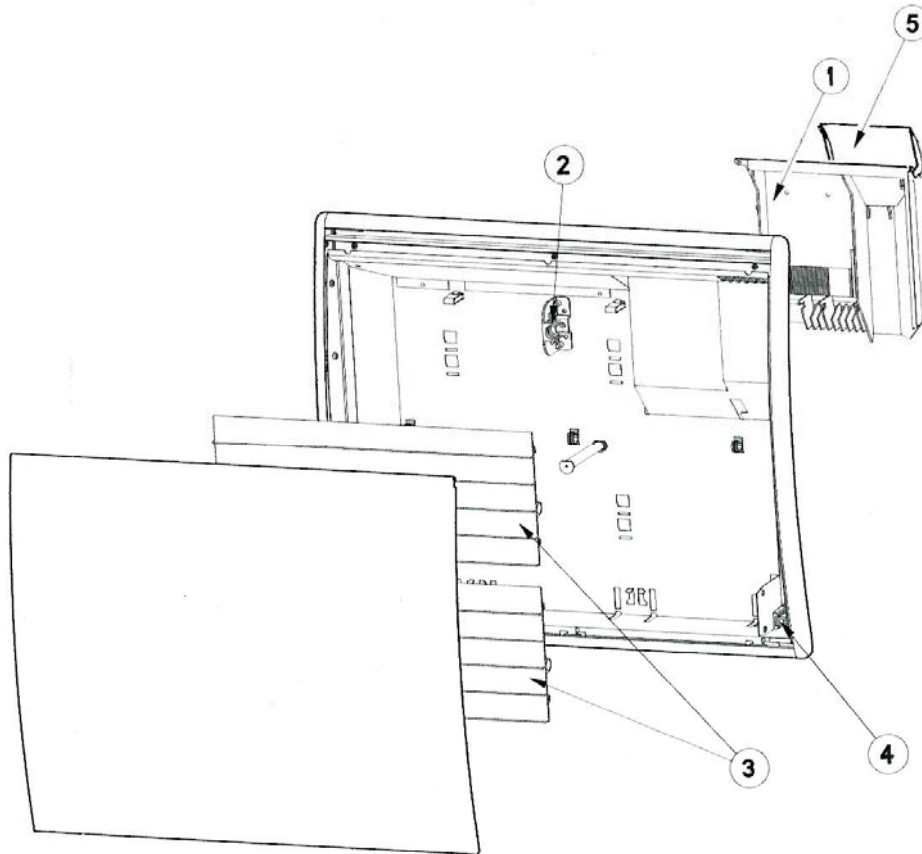

PANNEAUX RAYONNANT Stéllio SAS

Fiche N° SAV 00 0170 A01

Série commerciale

Série type

1134 1à5-7BB

1134 1à5-7BB.00

Rep	Désignation	Référence	prix
1	Thermostat Asic Prog. 6 ordres 16A	S131AA0365	L10
2	Sécurité thermique 60°C (500W)	S132AA0146	D5
	Sécurité thermique 80°C (750W,1000,1250W)	S132AA0127	H4
	Sécurité thermique 90°C (1500W)	S132AA0148	E4
	Sécurité thermique 100°C (2000W)	S132AA0082	I5
3	Elt chauffant 250W Lg350mm (2 pour le 500W)	S102BBE017EP	L11
	Elt chauffant 375W Lg350mm (2 pour le 750W)	S102BPE032EP	L11
	Elt chauffant 500W Lg450mm (2 pour le 1000W)	S102CCE095EP	G12
	Elt chauffant 625W Lg550mm (2 pour le 1250W)	S102CQE083EP	G12
	Elt chauffant 750W Lg650mm (2 pour le 1500W)	S102DDE083EP	L12
	Elt chauffant 1000W Lg922mm (2 pour le 2000W)	S102EEE109EP	I13
4	Sonde préparée Lg 450mm	S136AA0638	G6
5	Capot de boîtier	S321CC0265	D3