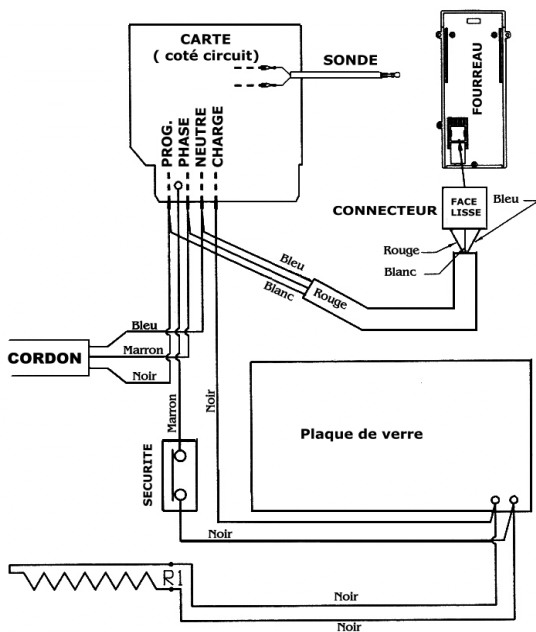

PANNEAUX RAYONNANT Vérano 750 à 2000W

Fiche N° SAV A0104 A00

Série commerciale	Série type
1150 2-3-4-5-7PC	1150 2-3-4-5-7PC (4ord)
1150 2-3-4-5-7PC	1150 2-3-4-5-7PC AS (6ord)

Rep	Désignation	Référence	Indice prix
4	Plaque de verre 200W pour 750/1000w	S107AW0006	L16
4	Plaque de verre 250W pour 1250/1500w	S107BB0010	B17
4	Plaque de verre 300W pour 2000w	S107BG0017	K17
3	résistance 550W pour 1150 2PC	S102CHJ002	J12
3	résistance 800W pour 1150 3PC	S102DJJ006	J12
3	résistance 1000W pour 1150 4PC	S102EEJ071	E13
3	résistance 1250W pour 1150 5PC	S102FFJ068	E13
3	résistance 1750W pour 1150 7PC	S102HCJ002	J13
2	Sécurité 120° pour 1150 2-3-4-5PC	S132AA0091	A6
2	Sécurité 140° pour 1150 7PC	S132AA0098	G5
1	Thermostat programmable avant S01/2001	S131AA0253	L11
1	Thermostat programmable à partir de S01/2001	S131AA0362	L10