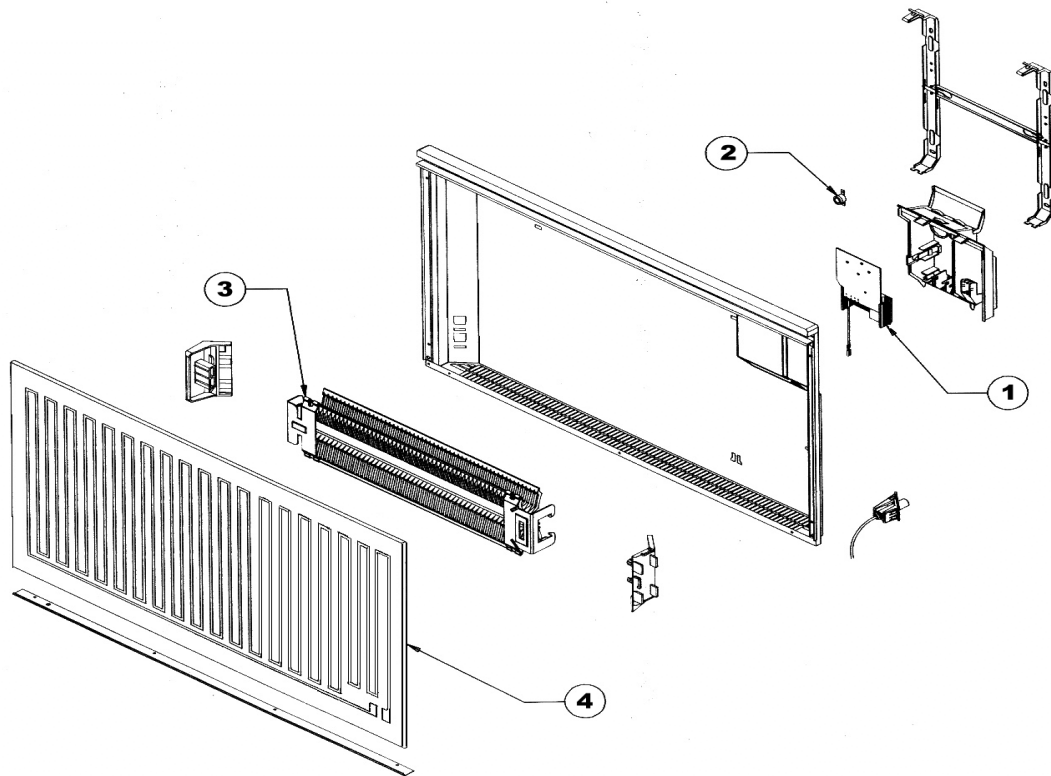

PANNEAUX RAYONNANT Vérano 750 à 2000W

Fiche N° SAV A0104 A00

Série commerciale	Série type
1150 2-3-4-5-7PC	1150 2-3-4-5-7PC (4ord)
1150 2-3-4-5-7PC	1150 2-3-4-5-7PC AS (6ord)

Rep	Désignation	Référence	Indice prix
4	Plaque de verre 200W pour 750/1000w	S107AW0006	L16
4	Plaque de verre 250W pour 1250/1500w	S107BB0010	B17
4	Plaque de verre 300W pour 2000w	S107BG0017	K17
3	résistance 550W pour 1150 2PC	S102CHJ002	J12
3	résistance 800W pour 1150 3PC	S102DJJ006	J12
3	résistance 1000W pour 1150 4PC	S102EEJ071	E13
3	résistance 1250W pour 1150 5PC	S102FFJ068	E13
3	résistance 1750W pour 1150 7PC	S102HCJ002	J13
2	Sécurité 120° pour 1150 2-3-4-5PC	S132AA0091	A6
2	Sécurité 140° pour 1150 7PC	S132AA0098	G5
1	Thermostat programmable avant S01/2001	S131AA0253	L11
1	Thermostat programmable à partir de S01/2001	S131AA0362	L10