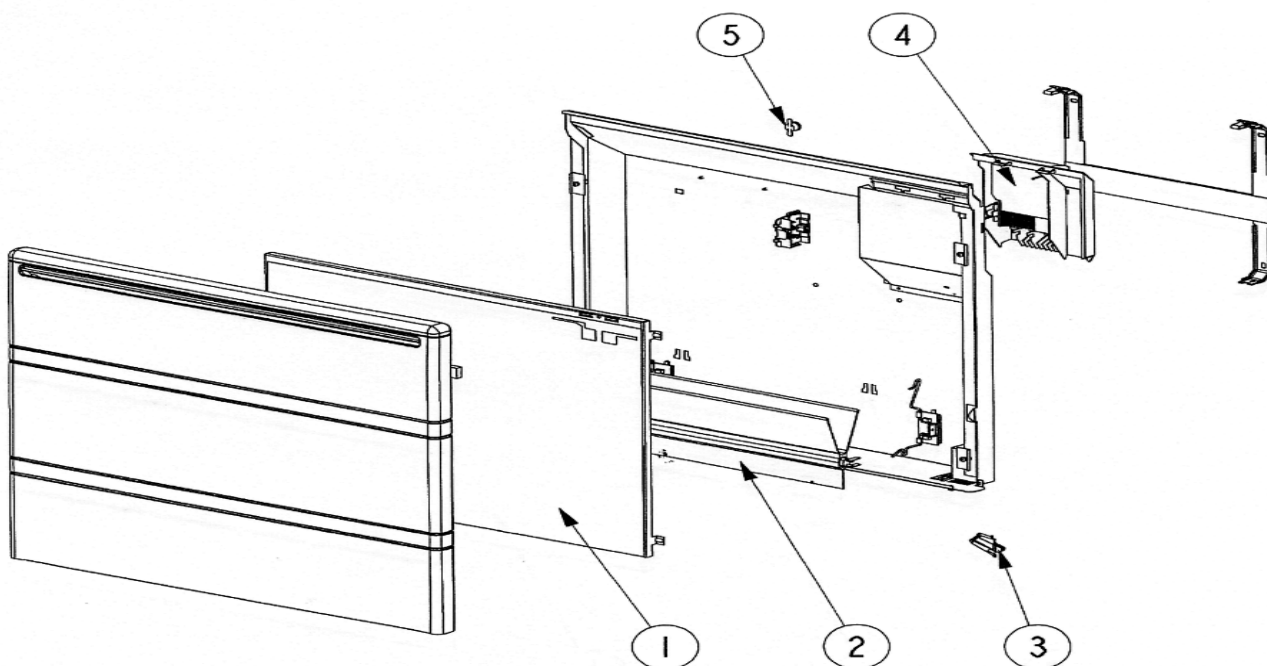

DOUXECO Rayonnant chaleur douce

Rep	Désignation	Référence	Ind. Prix
1	Film équipé 225W 230v pour 750W	S101AYB003	C14
	Film équipé 300W 230v pour 1000W	S101BGB020	G14
	Film équipé 375W 230v pour 1250W	S101BQB020	K14
	Film équipé 450W 230v pour 1500W	S101BXB003	B15
	Film équipé 600W 230v pour 2000W	S101CNB003	F15
2	E.CH 525 W 230V L385 + encoches	S102CEN001	M12
	E.CH 700 W 230V L520 + encoches	S102CYN001	H13
	E.CH 875 W 230V L680 + encoches	S102DSN001	C14
	E.CH 1050 W 230V L840+ encoches	S102EKN001	E14
	E.CH 1400 W 230V L1095+encoches	S102FWN001	L14
3	Sonde préparée fil lg 560	S136AA0926	M4
4	Thermostat .prog. Asic 8A+12A	S131AA0367	L11
5	Sécurité Th.120°C SB LP	S132AA0091	A6