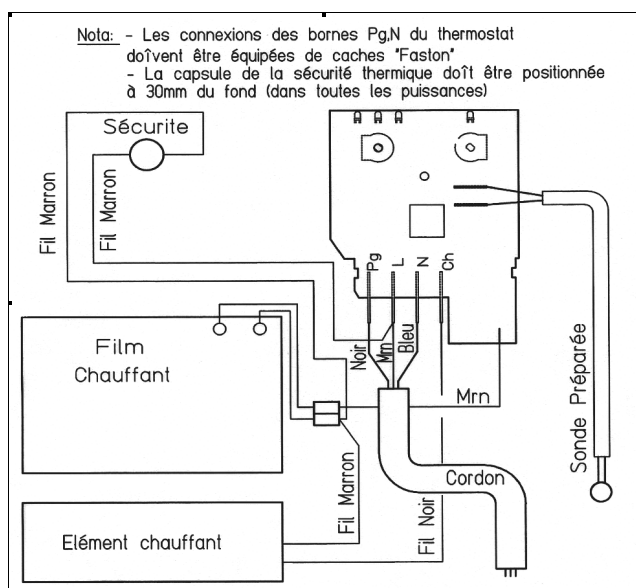

DOUXECO Rayonnant chaleur douce

Rep	Désignation	Référence	Ind. Prix
1	Film équipé 225W 230v pour 750W	S101AYB003	C14
	Film équipé 300W 230v pour 1000W	S101BGB020	G14
	Film équipé 375W 230v pour 1250W	S101BQB020	K14
	Film équipé 450W 230v pour 1500W	S101BXB003	B15
	Film équipé 600W 230v pour 2000W	S101CNB003	F15
2	E.CH 525 W 230V L385 + encoches	S102CEN001	M12
	E.CH 700 W 230V L520 + encoches	S102CYN001	H13
	E.CH 875 W 230V L680 + encoches	S102DSN001	C14
	E.CH 1050 W 230V L840+ encoches	S102EKN001	E14
	E.CH 1400 W 230V L1095+encoches	S102FWN001	L14
3	Sonde préparée fil lg 560	S136AA0926	M4
4	Thermostat .prog. Asic 8A+12A	S131AA0367	L11
5	Sécurité Th.120°C SB LP	S132AA0091	A6