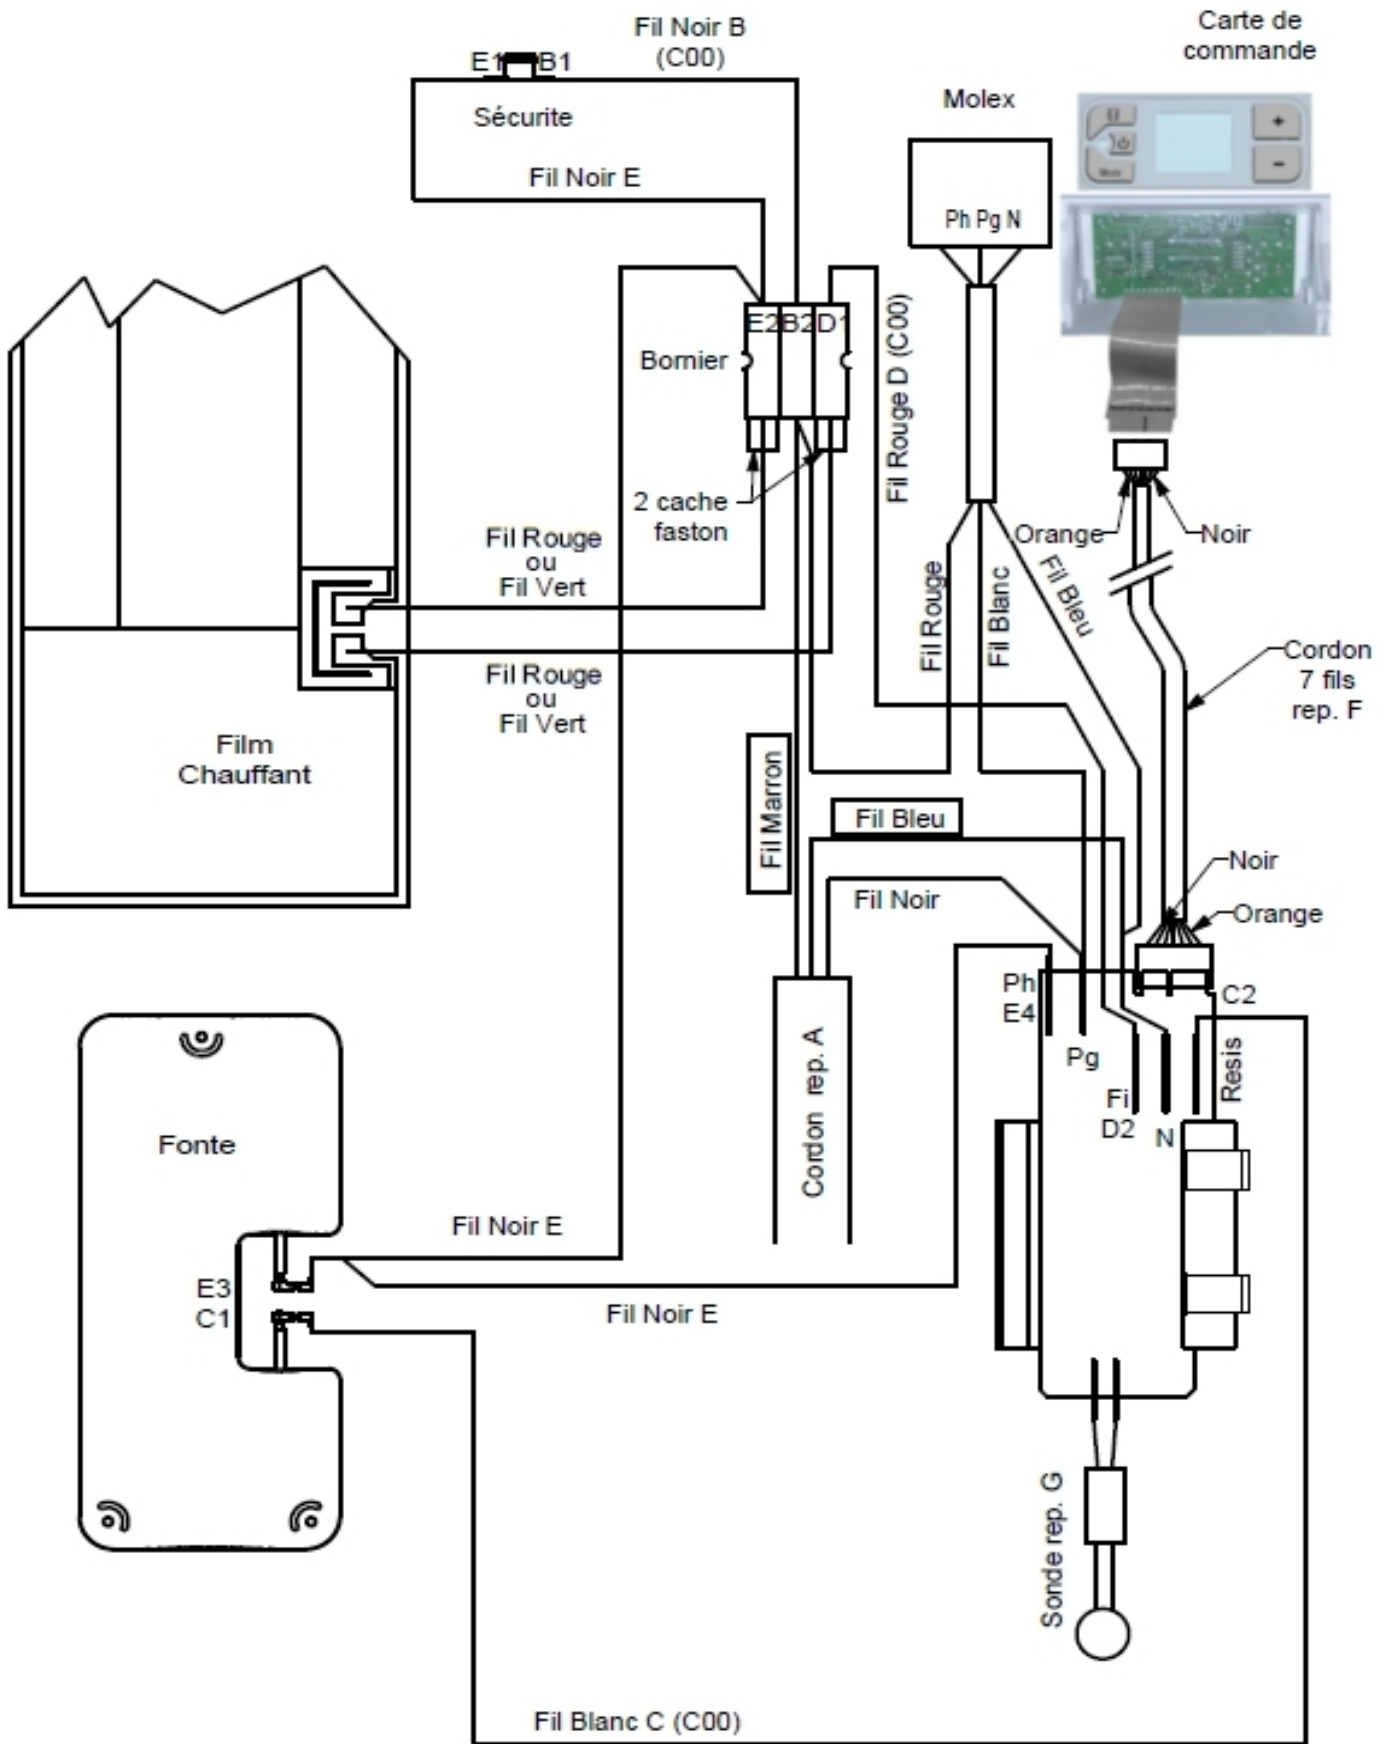

Désignation	Référence	Indice prix
Sécurité thermique 140°C (SB-LP)	S132AA0181	A4
Carte de commandes	S131AA1258	J10
Capot de boîtier	S323CC0379AJ	C3
Support film isolant	S321DD0115	B2
Carte de puissance	S131AA1259	B10
Sonde équipée Ig 190mm	S136AA1043	C4
Film chauffant 200W pour 1000W	S101AWB068	L14
Film chauffant 250W pour 1500W	S101BBB038	L14
Film chauffant 360W pour 2000W	S101BNB002	J14
Bloc chauffant 800W pour 1000W – ind.00	S103DJA039	B16
Bloc chauffant 1250W pour 1500W – ind.00	S103FFA054	H16
Bloc chauffant 1600W pour 2000W – ind.00	S103GSA012	E17
Bloc chauffant 800W pour 1000W – ind.01-...	S103DJA127	D15
Bloc chauffant 1250W pour 1500W – ind.01-...	S103FFA148	M15
Bloc chauffant 1600W pour 2000W – ind.01-...	S103GSA108	E15

Commercialisation : ind.00 - S11/2010
Fonte tubes acier ind. 01 -S08/2012
Tenue fils/film en colle UV : ind.02 – S25/12
Modification prix carte de commande - S03/2020

SAVN13345B00

Commercialisation : ind.00 - S11/2010
 Fonte tubes acier ind. 01 - S08/2012
 Tenue fils/film en colle UV : ind.02 - S25/12
 Modification prix carte de commande - S03/2020