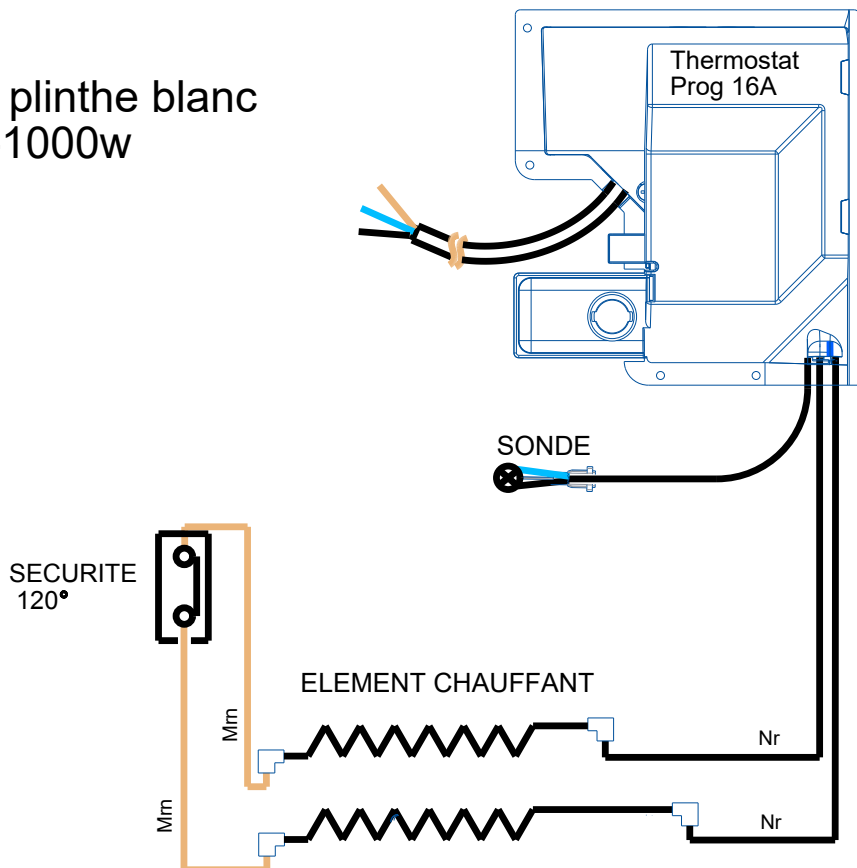

PUISSANCE	REFERENCES
750W	0013422FD
1000W	0013423FD
1250W	0013424FD
1500W	0013425FD

REPERE	REFERENCE	DESIGNATION	INDICE
1	S136AA2929EZ	Boitier assemblé	M11
2	S112DDA034	Elt chauffant 750W	D12
2	S112EEA035	Elt chauffant 1000W	A13
2	S112FFA027	Elt chauffant 1250W	B13
2	S112GGA025	Elt chauffant 1500W	G13
3	S132AA0179	Sécurité thermique 120° (750-1000-1250-1500w)	A4
3	S132AA0174	Sécurité thermique 70° (1250w-1500w)	M3

Brio 2 plinthe blanc 750w-1000w

Brio 2 plinthe blanc 1250-1500w