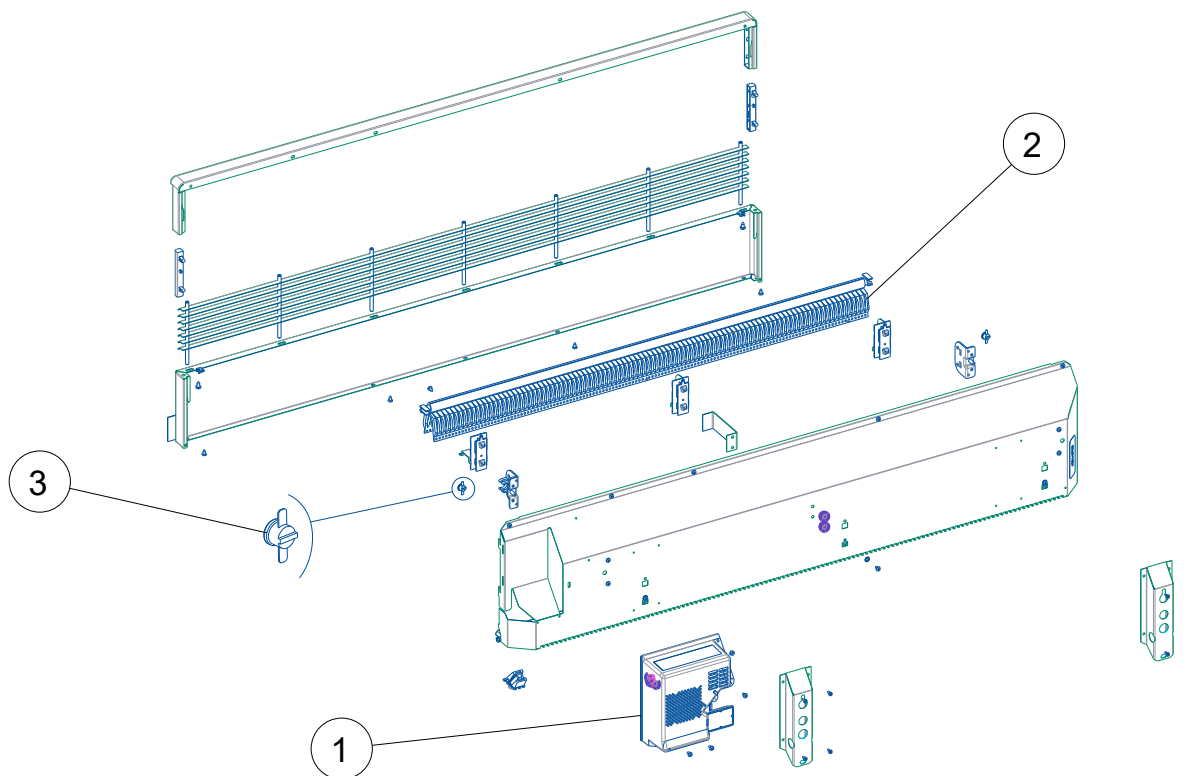

PUISSANCE	REFERENCES
750W	0013422FD
1000W	0013423FD
1250W	0013424FD
1500W	0013425FD

REPERE	REFERENCE	DESIGNATION	INDICE
1	S136AA2929EZ	Boitier assemblé	M11
2	S112DDA034	Elt chauffant 750W	D12
2	S112EEA035	Elt chauffant 1000W	A13
2	S112FFA027	Elt chauffant 1250W	B13
2	S112GGA025	Elt chauffant 1500W	G13
3	S132AA0179	Sécurité thermique 120° (750-1000-1250-1500w)	A4
3	S132AA0174	Sécurité thermique 70° (1250w-1500w)	M3

Brio 2 plinthe blanc 750w-1000w

Brio 2 plinthe blanc 1250-1500w