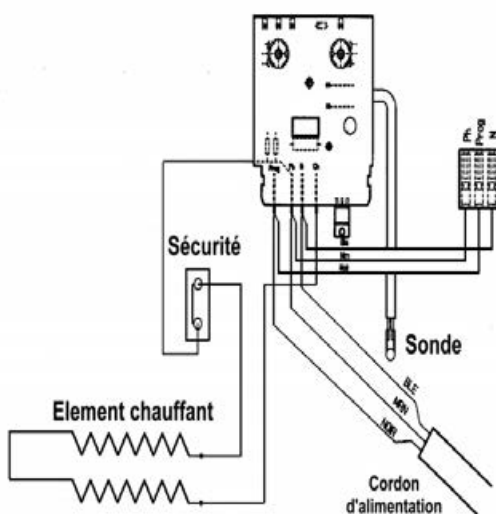

## CONVECTEUR ELECTRONIQUE NOVARES HORIZONTAL

Fiche N° SAV A0262 A00

Série commerciale	Série type
1382 1à7BB	1382 1à7BB.00-01

Rep	Désignation	Référence	Prix
1	Elément Chauffant 500W	S102CCJ048	I10
	Elément Chauffant 750W	S102DDJ048	J10
	Elément Chauffant 1000W	S102EEJ089	A11
	Elément Chauffant 1250W	S102FFJ048	E11
	Elément Chauffant 1500W	S102GGJ083	G11
	Elément Chauffant 1750W	S102HHJ081	K11
	Elément Chauffant 2000W	S102JJJ104	A12
2	Thermostat 16A Asic	S131AA0362	L10
3	Capot de boîtier	S321CC0265AJ	D3
4	Sécurité Thermique 140°C	S132AA0181	A4
5	sonde équipée Ig500	S136AA0757	L5
6	Support gauche	S321AA0246AJ	F2
7	Support droit + étiquette	S32FAA0247AJ	C3