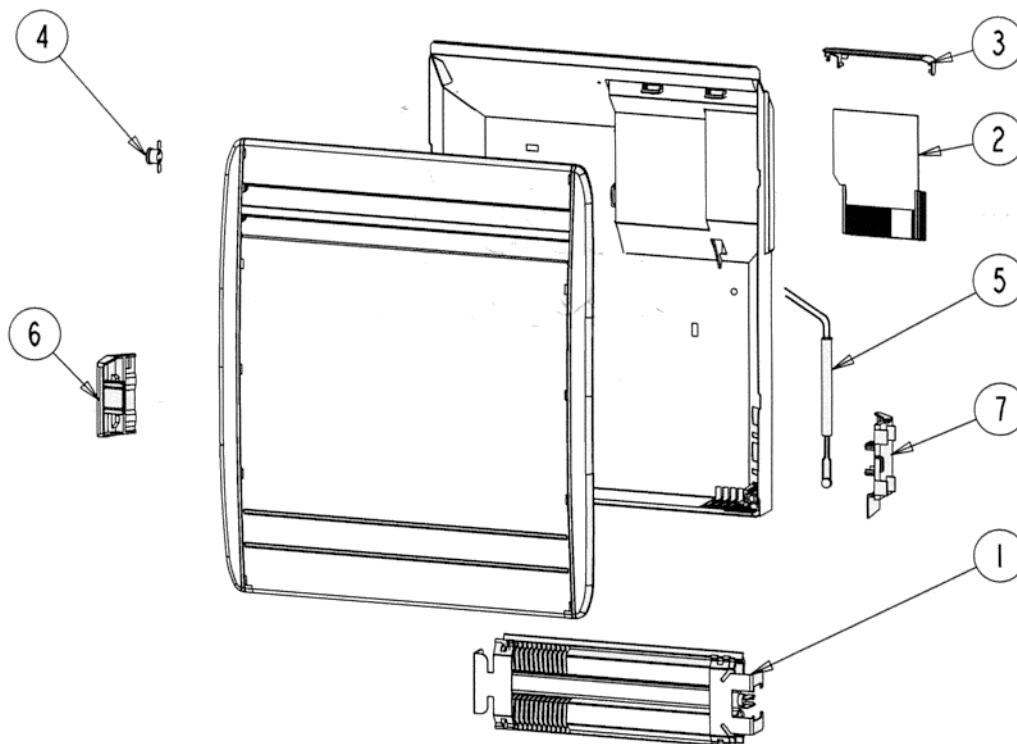

## CONVECTEUR ELECTRONIQUE NOVARES HORIZONTAL

Fiche N° SAV A0262 A00

Série commerciale	Série type
1382 1à7BB	1382 1à7BB.00-01

Rep	Désignation	Référence	Prix
1	Elément Chauffant 500W	S102CCJ048	I10
	Elément Chauffant 750W	S102DDJ048	J10
	Elément Chauffant 1000W	S102EEJ089	A11
	Elément Chauffant 1250W	S102FFJ048	E11
	Elément Chauffant 1500W	S102GGJ083	G11
	Elément Chauffant 1750W	S102HHJ081	K11
	Elément Chauffant 2000W	S102JJJ104	A12
2	Thermostat 16A Asic	S131AA0362	L10
3	Capot de boîtier	S321CC0265AJ	D3
4	Sécurité Thermique 140°C	S132AA0181	A4
5	sonde équipée Ig500	S136AA0757	L5
6	Support gauche	S321AA0246AJ	F2
7	Support droit + étiquette	S32FAA0247AJ	C3