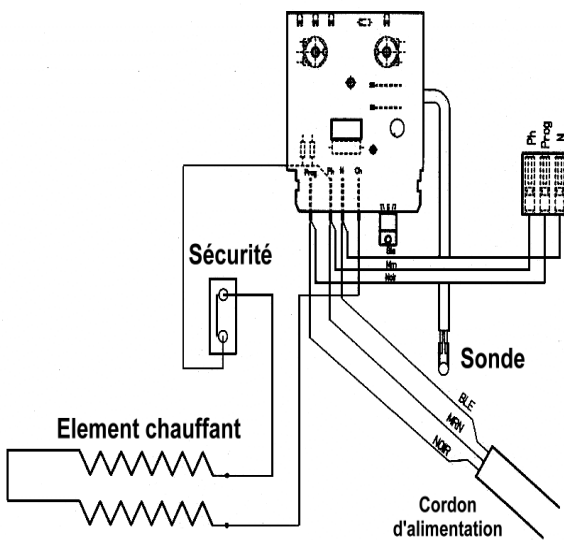

CONVECTEUR ELECTRONIQUE NOVARES BAS

Fiche N° SAV 00 0320 A00

Série commerciale

Série type

1384 1a7BB

1384 1a7BB.00

Rep	Désignation	Référence	Prix
1	Elément Chauffant 500W	S102CCJ082	C10
	Elément Chauffant 750W	S102DDJ084	G10
	Elément Chauffant 1000W	S102EEJ093	K10
	Elément Chauffant 1250W	S102FFJ086	E11
	Elément Chauffant 1500W	S102GGJ091	F11
	Elément Chauffant 1750W	S102HHJ085	M11
	Elément Chauffant 2000W	S102JJJ109	A12
2	Boîtier de commande 12A	S136AA1773AJ	J11
	Boîtier de commande 25A	S136AA1601AJ	I12
3	Thermostat 16A Asic "temp S131AA0361"	S131AA0362	L10
	Thermostat 25A Asic « 1750 et 2000W"	S131AA0363	J11
4	Sécurité Thermique 140°C	S132AA0181	A4
5	sonde préparée fils L360	S136AA0758	H4
6	Support gauche	S321AA0246AJ	F2
7	Support droit + étiquette	S32FAA0247AJ	G2