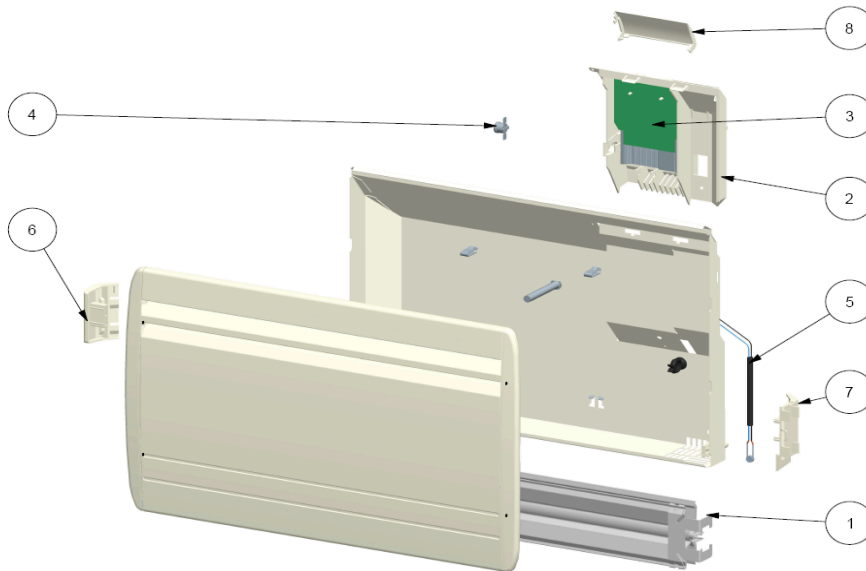

CONVECTEUR ELECTRONIQUE NOVARES BAS

Fiche N° SAV 00 0320 A00

Série commerciale

Série type

1384 1a7BB

1384 1a7BB.00

Rep	Désignation	Référence	Prix
1	Elément Chauffant 500W	S102CCJ082	C10
	Elément Chauffant 750W	S102DDJ084	G10
	Elément Chauffant 1000W	S102EEJ093	K10
	Elément Chauffant 1250W	S102FFJ086	E11
	Elément Chauffant 1500W	S102GGJ091	F11
	Elément Chauffant 1750W	S102HHJ085	M11
	Elément Chauffant 2000W	S102JJJ109	A12
2	Boîtier de commande 12A	S136AA1773AJ	J11
	Boîtier de commande 25A	S136AA1601AJ	I12
3	Thermostat 16A Asic "temp S131AA0361"	S131AA0362	L10
	Thermostat 25A Asic « 1750 et 2000W"	S131AA0363	J11
4	Sécurité Thermique 140°C	S132AA0181	A4
5	sonde préparée fils L360	S136AA0758	H4
6	Support gauche	S321AA0246AJ	F2
7	Support droit + étiquette	S32FAA0247AJ	G2