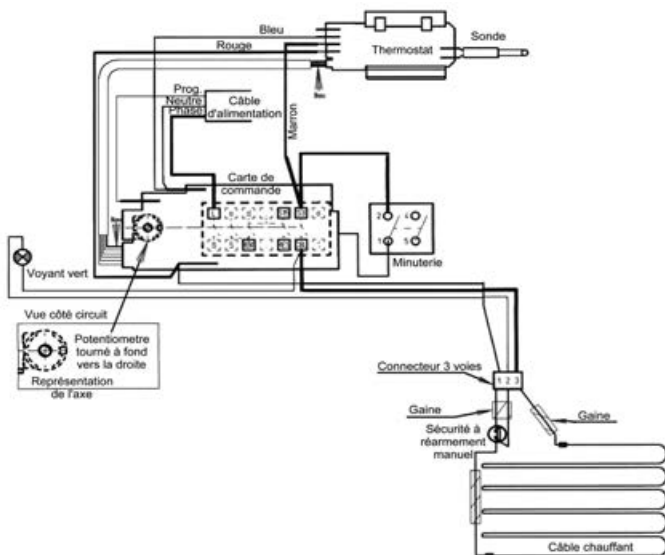

SECHE SERVIETTES

Calin classic 6 ordres

Fiche N° SAV A0216.A00

Série commerciale

Série type

1544 1BBAS
1554 1BBAS

1544 1BBAS indV(00)V(01)
1554 1BBAS indV(00)V(01)

Rep.	Désignation	Référence	Ind Prix
1	Sécurité 100°C réarm.manuel	S132BB0001	A6
2	Minuterie Bip.2H 16A	S133CC0048	C10
3	Carte de cde V2	S131AA0393	L11
4	Thermostat de puissance	S131AA0317	E10
5	Câble blanc 1200mm 3X1	S242BB0802	D6
6	Barre dia.160 L418 blanc	S442CC0258	H11
	Barre dia.160 L500 blanc	S442CC0254	H11
7	Ens. accroche torchons blanc	S321FF0091	K6
8	Barre dia. 120 L418 peint	S442CC0257	J11
	Barre dia. 120 L500 peint	S442CC0253	H11
9	Ens. pommeau patère blanc AJ	S321FF0090	K6
	Traverse dos lg 321 pour 1544	S303AA2422	H9
	Traverse dos lg 321 pour 1554	S303AA2394	I9