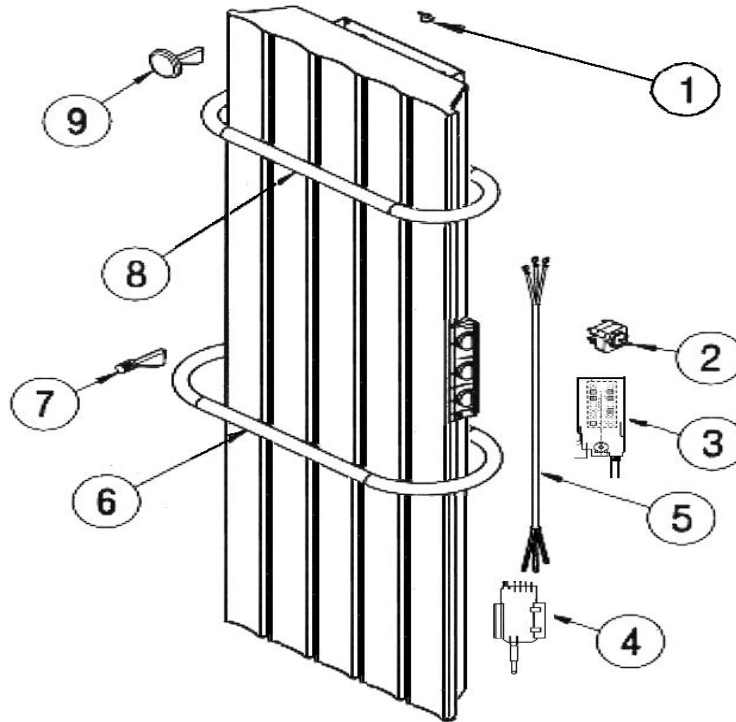

SECHE SERVIETTES

Calin classic 6 ordres

Fiche N° SAV A0216.A00

Série commerciale

Série type

1544 1BBAS
1554 1BBAS

1544 1BBAS indV(00)V(01)
1554 1BBAS indV(00)V(01)

Rep.	Désignation	Référence	Ind Prix
1	Sécurité 100°C réarm.manuel	S132BB0001	A6
2	Minuterie Bip.2H 16A	S133CC0048	C10
3	Carte de cde V2	S131AA0393	L11
4	Thermostat de puissance	S131AA0317	E10
5	Câble blanc 1200mm 3X1	S242BB0802	D6
6	Barre dia.160 L418 blanc	S442CC0258	H11
	Barre dia.160 L500 blanc	S442CC0254	H11
7	Ens. accroche torchons blanc	S321FF0091	K6
8	Barre dia. 120 L418 peint	S442CC0257	J11
	Barre dia. 120 L500 peint	S442CC0253	H11
9	Ens. pommeau patère blanc AJ	S321FF0090	K6
	Traverse dos lg 321 pour 1544	S303AA2422	H9
	Traverse dos lg 321 pour 1554	S303AA2394	I9