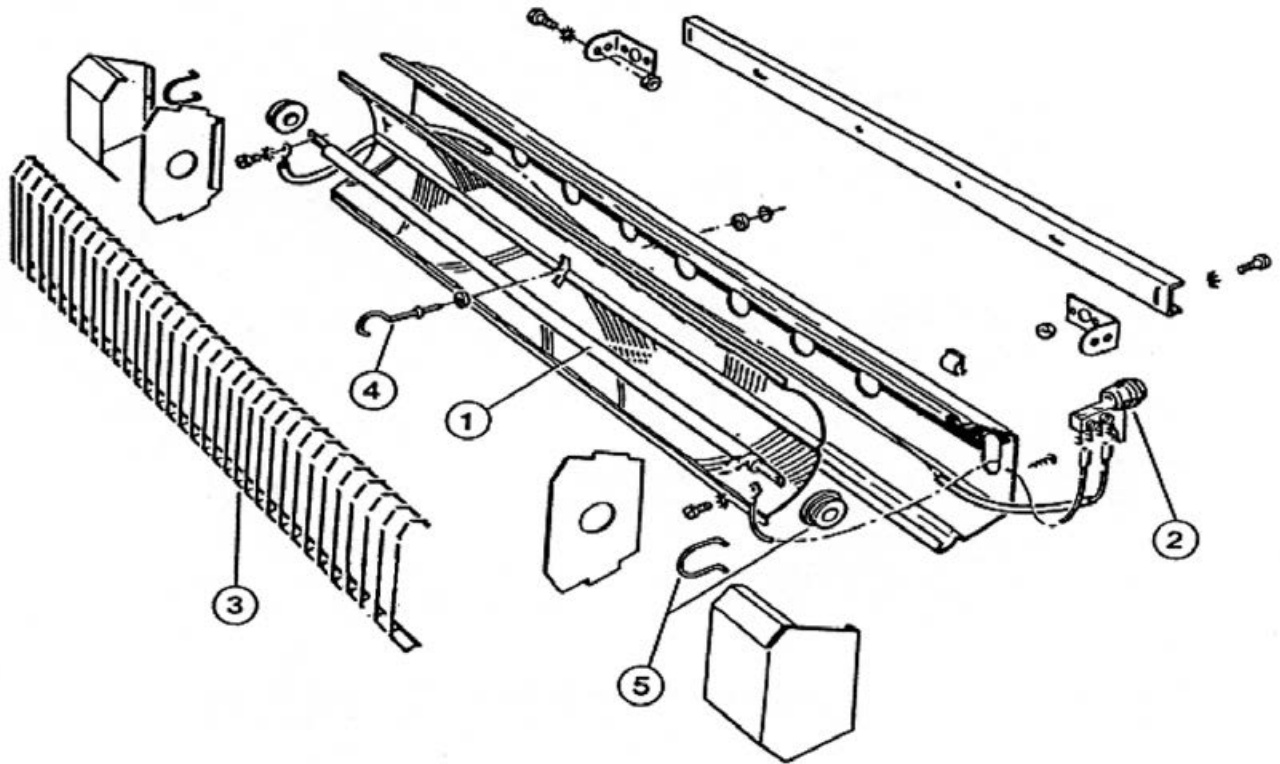

**INFRA ROUGE
MOYEN
6303 - 6304**

Série commerciale	Série type
6303 3-5-7AA	6303 3-5-7AA
6304 5-7AA	6304 5-7AA

Rep.	Désignation	Référence	Ind. Prix
1	Elt chauffant 6303 3AA 1000W 230V	S113EEA001	L12
	Elt chauffant 6303 5AA 1500W 230V	S113GGA002	E13
	Elt chauffant 6303 7AA 2000W 230V	S113JJA001	H13
	Elt chauffant 6304 5AA 1500W 400V	S113GGA003	E13
	Elt chauffant 6304 7AA 2000W 400V	S113JJA002	H13
2	Bornier	S232AA0022	E8
3	Grille 1000W	S305ABB001	G11
	Grille 1500W	S305ABB002	K11
	Grille 2000W	S305ABB007	F12
4	Support central	S302AA4626	B8
5	Kit support élément	S357AA0039	J8