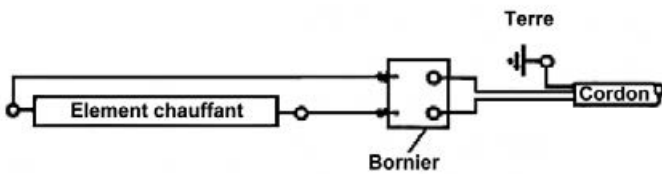

**INFRA ROUGE
MOYEN
6303 - 6304**

Série commerciale	Série type
6303 3-5-7AA	6303 3-5-7AA
6304 5-7AA	6304 5-7AA

Rep.	Désignation	Référence	Ind. Prix
1	Elt chauffant 6303 3AA 1000W 230V	S113EEA001	L12
	Elt chauffant 6303 5AA 1500W 230V	S113GGA002	E13
	Elt chauffant 6303 7AA 2000W 230V	S113JJA001	H13
	Elt chauffant 6304 5AA 1500W 400V	S113GGA003	E13
	Elt chauffant 6304 7AA 2000W 400V	S113JJA002	H13
2	Bornier	S232AA0022	E8
3	Grille 1000W	S305ABB001	G11
	Grille 1500W	S305ABB002	K11
	Grille 2000W	S305ABB007	F12
4	Support central	S302AA4626	B8
5	Kit support élément	S357AA0039	J8