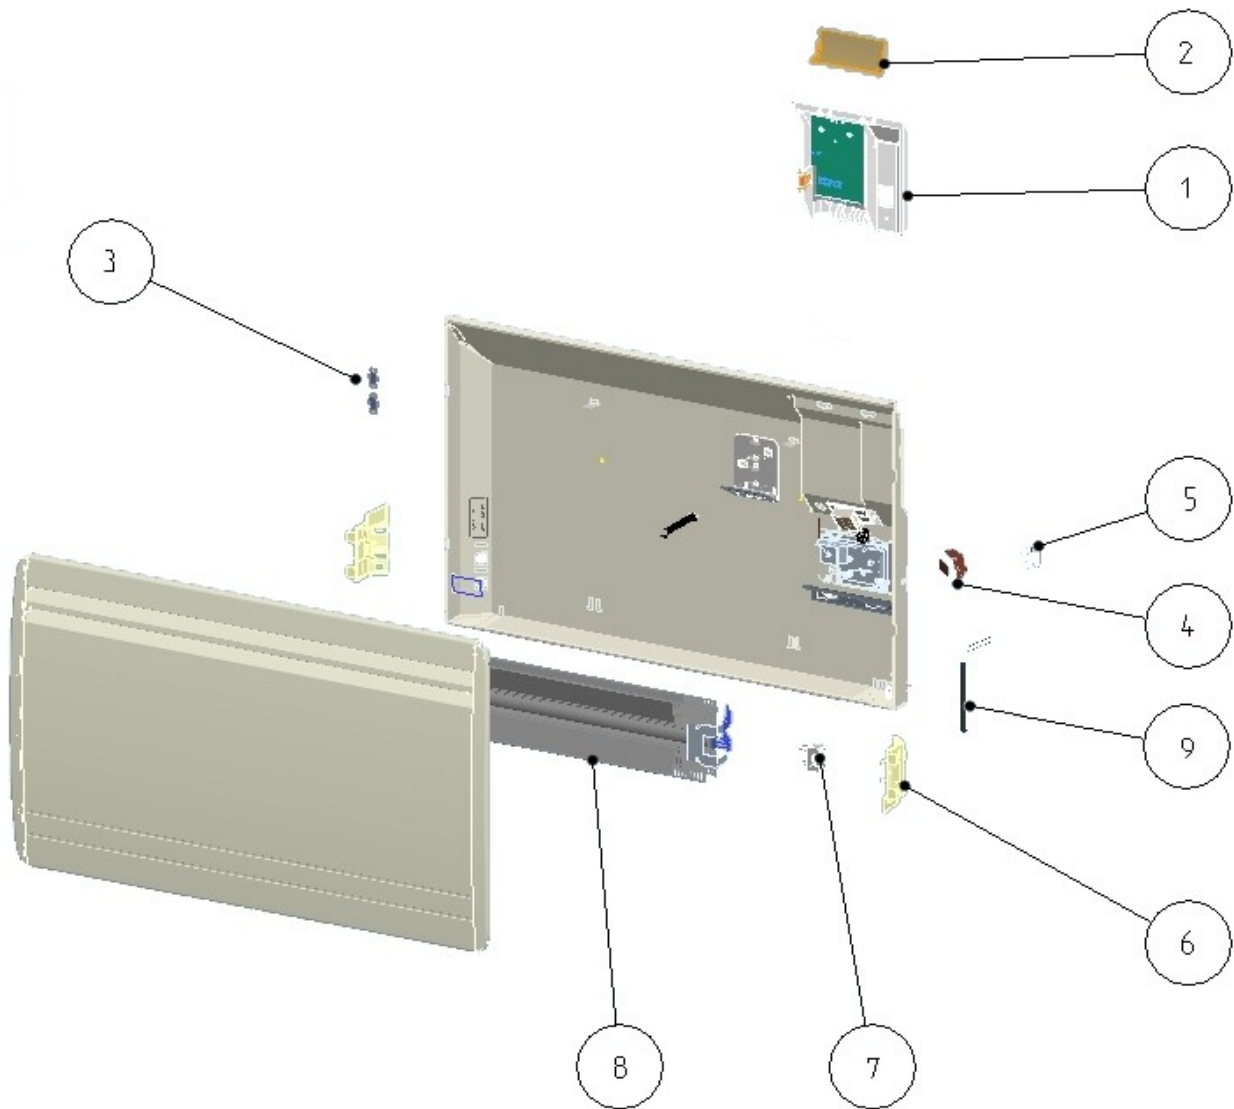

Série commerciale	Série type
1322 5 AA	1322 5 AA 00-31
1322 7 AA	1322 7 AA 00-31

Rep	Désignation	Référence	Indice prix
1	Boîtier de commande Triphas.12A AJ	S136AA1649AJ	D13
2	Capot boîtier Mélodie evolution Blanc AJ	S321CC0265AJ	D3
3	Sécurité IC161471 400V-10A T140D, Nb=2	S132AA0197	B6
4	Interrupteur rotatif 0/I tri.400v	S133AA0144	I7
5	Manette m/a index noir/blanc AJ	S323BB0373AJ	G3
6	Support elt.ch.droit blanc AJ, Nb=2	S321AA0247AJ	G2
7	Entretoise pour Rep 6	S321AA0305AJ	J2
8	E. ch.1500w 400v	S102GGJ099	J13
	E. ch.2000w 400v	S102JJJ117	L13
9	Sonde préparée fils L 500	S136AA0757	L5
	Sonde courte préparée fils L 520 (ind. 31)	S136AA2638	L4

Série commerciale	Série type
1322 5 AA	1322 5 AA 00-31
1322 7 AA	1322 7 AA 00-31

SCHÉMA ÉLECTRIQUE